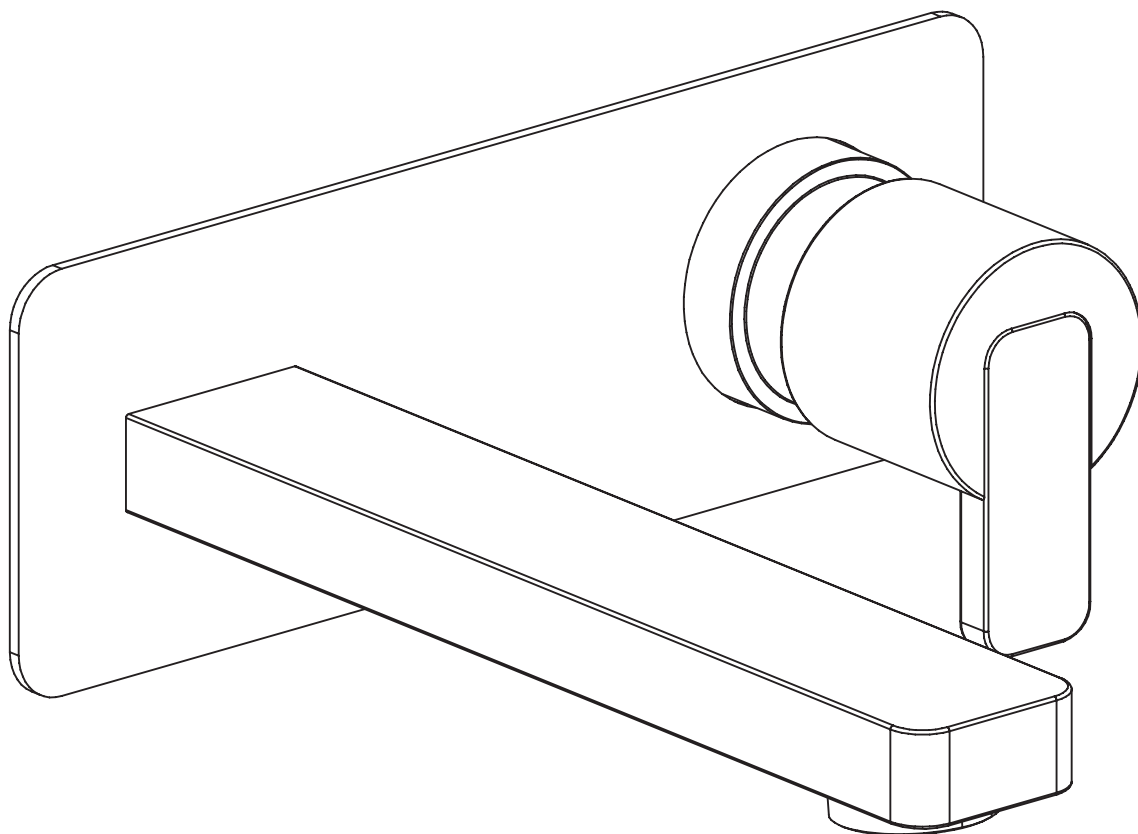

EXO  
**0301131X**

**SUPER**<sup>®</sup>  
**INOX** 

**0301131X**

MISCELATORE LAVABO INCASSO CON BOCCA 16CM