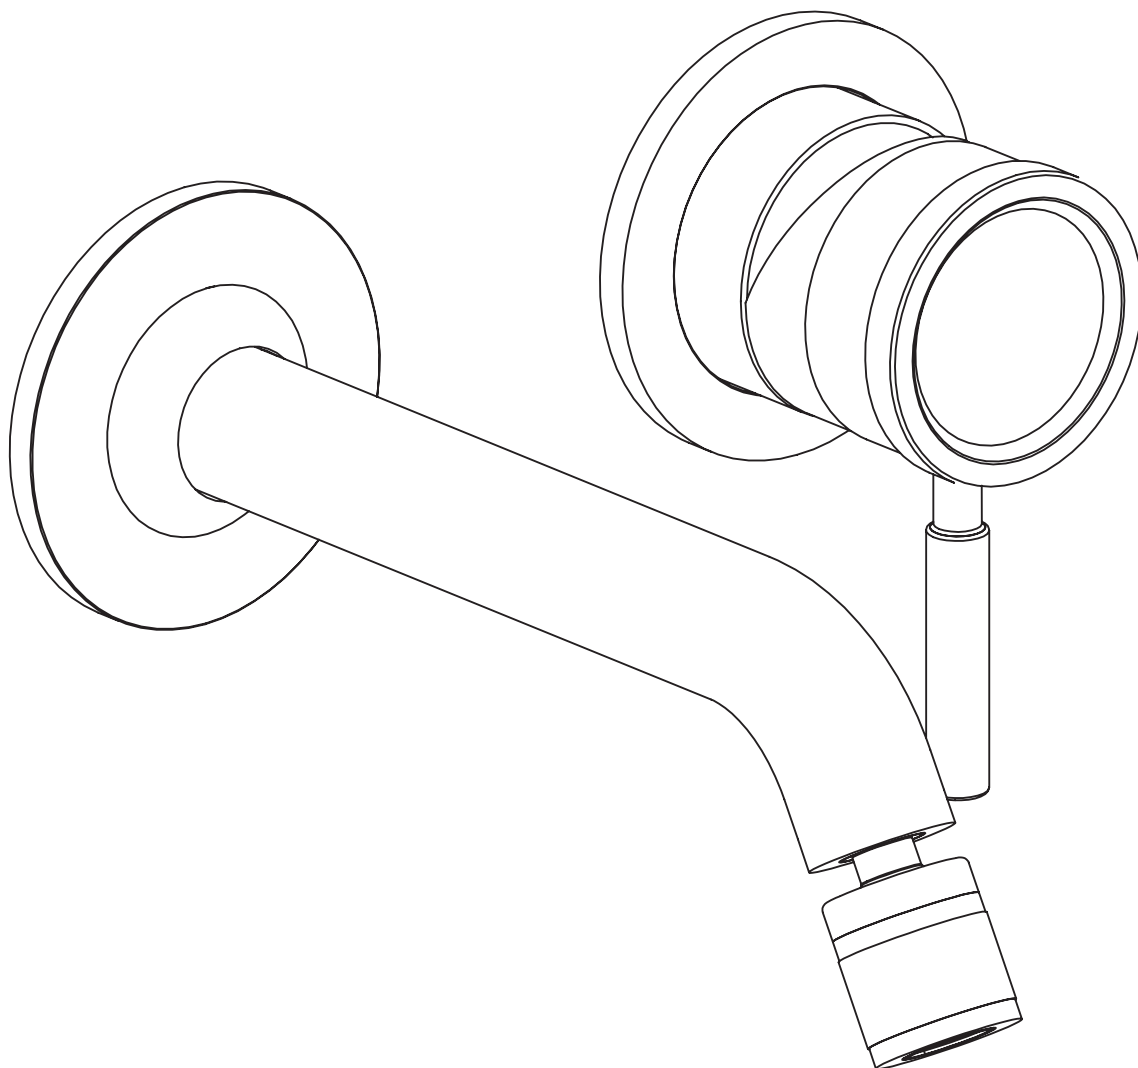

RÉTRO  
**0285132X**

**SUPER**<sup>®</sup>  
**INOX** 

\*Built-in part **0274006X** or **0274016X** mandatory

**0285132X**

**EXTERNAL PART** WALL - MOUNT BIDET MIXER