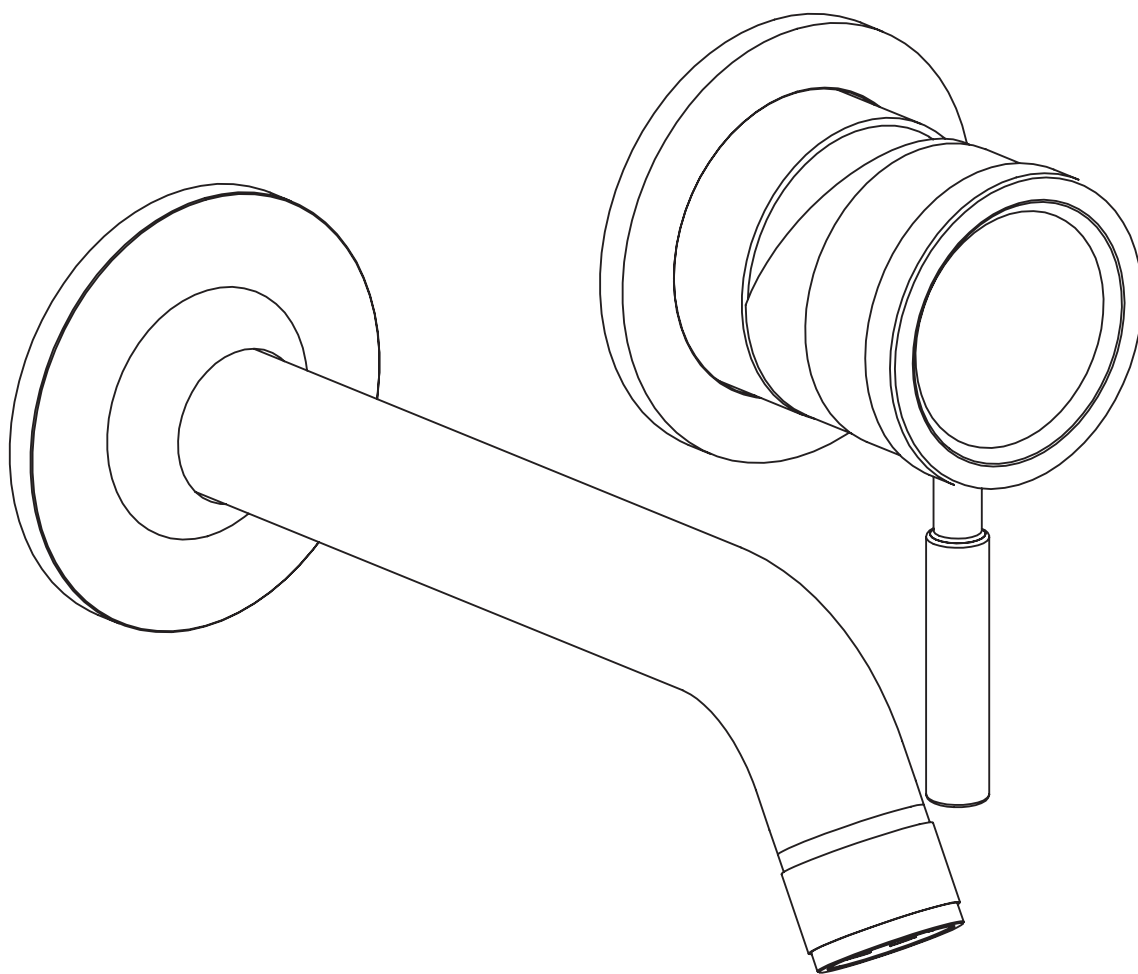

RÉTRO
0285131X

SUPER[®]
INOX 

*Necessario incasso **0274006X** op. **0274016X**

0285131X

PARTE ESTERNA MISCELATORE LAVABO INCASSO BOCCA 16CM