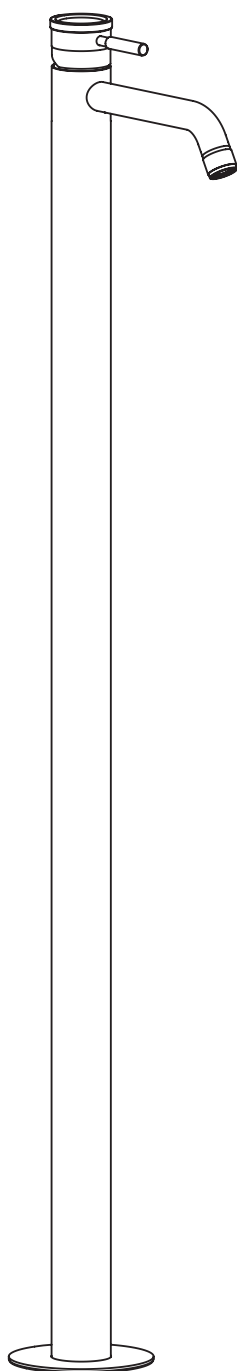

RÉTRO  
**0281142X**

SUPER<sup>®</sup>  
INOX 

**0281142X**

MISCELATORE LAVABO A PAVIMENTO BOCCA 17CM