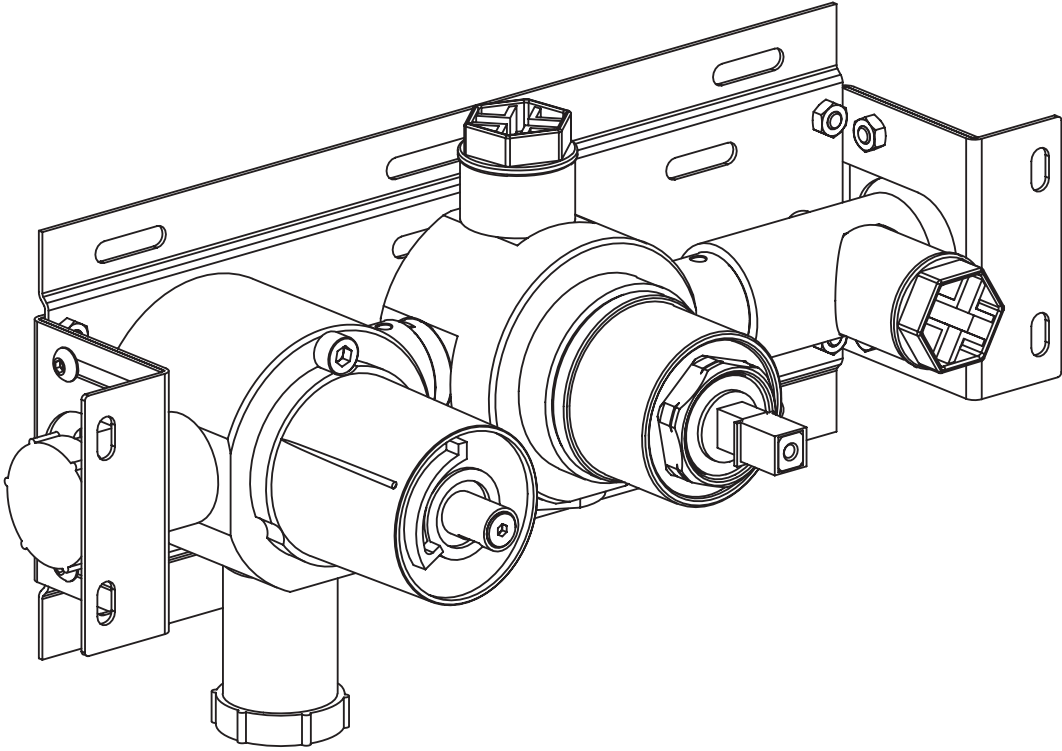

RÉTRO  
0274003X

SUPER<sup>®</sup>  
INOX 

**0274003X**

**İÇ SET** 2 YOLLU ANKASTRE TERMOSTATİK MİKSER + STOP'LU DÖNER YÖN DEĞİŞTİRİCİ +  
SU ÇIKIŞI, PİRİNÇ