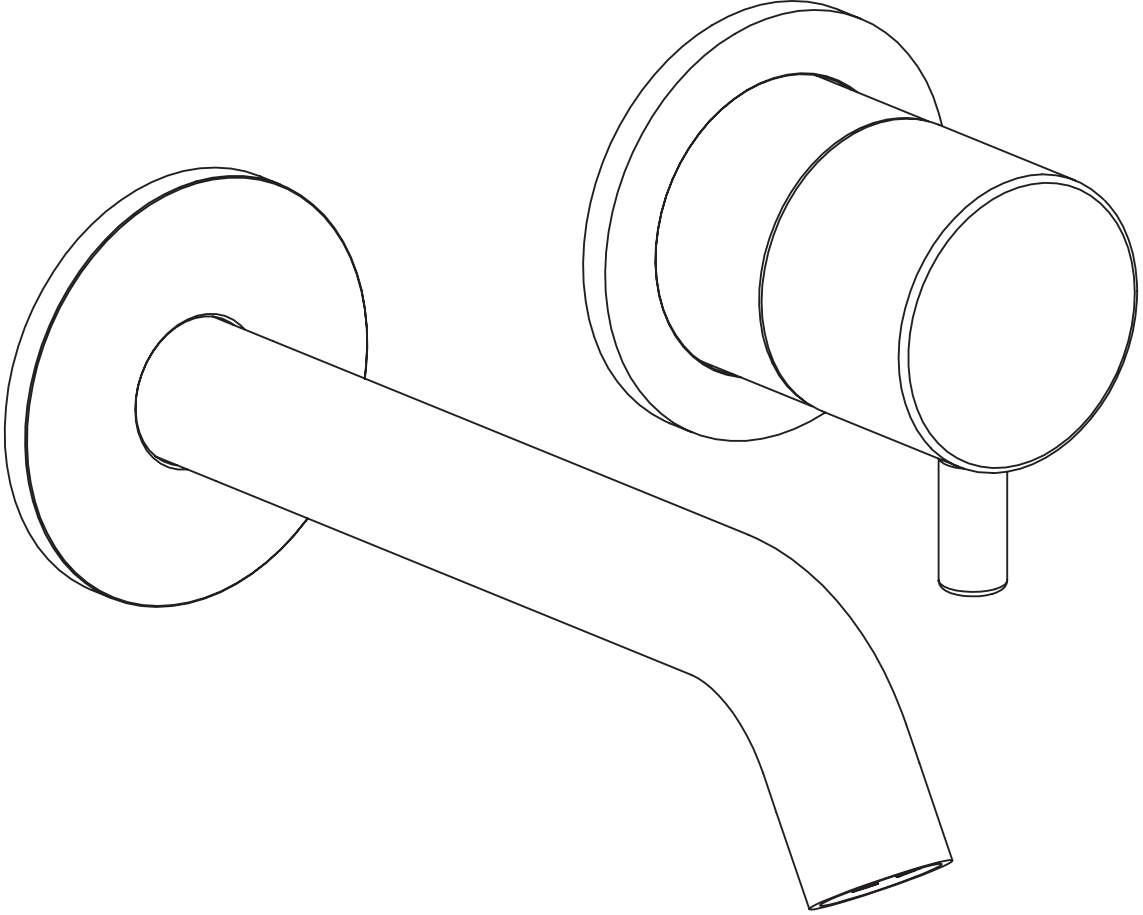

CAVE
0255401X

SUPER[®]
INOX 

*Ankastre parça **0274009X** gerekli

0255401X

DIŞ SET ANKASTRE SOĞUK SU LAVABO, 16CM ÇIKIŞ UCU