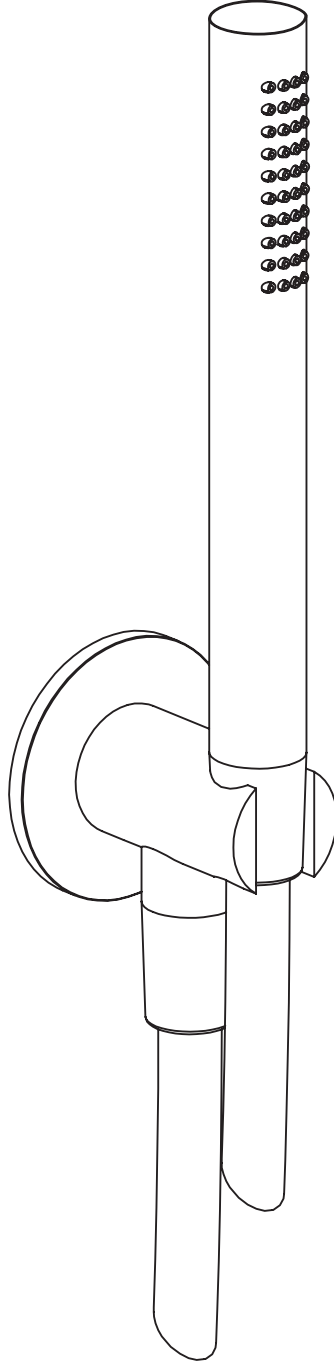

CAVE
0251054X

SUPER
INOX 

0251054X

DUŞ SETİ