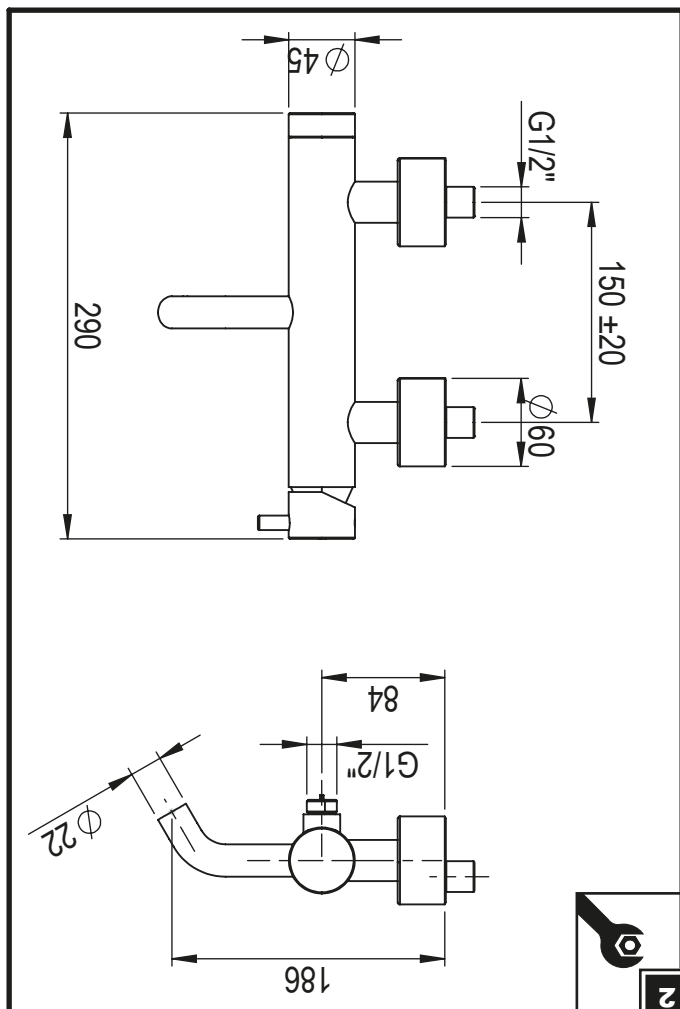

**SUPER  
INOX®**

Made in Italy

<b>P</b> bar	<b>°C</b>	<b>l/min.</b>
<b>P</b>	<b>T</b>	<b>Q</b> (3 bar)