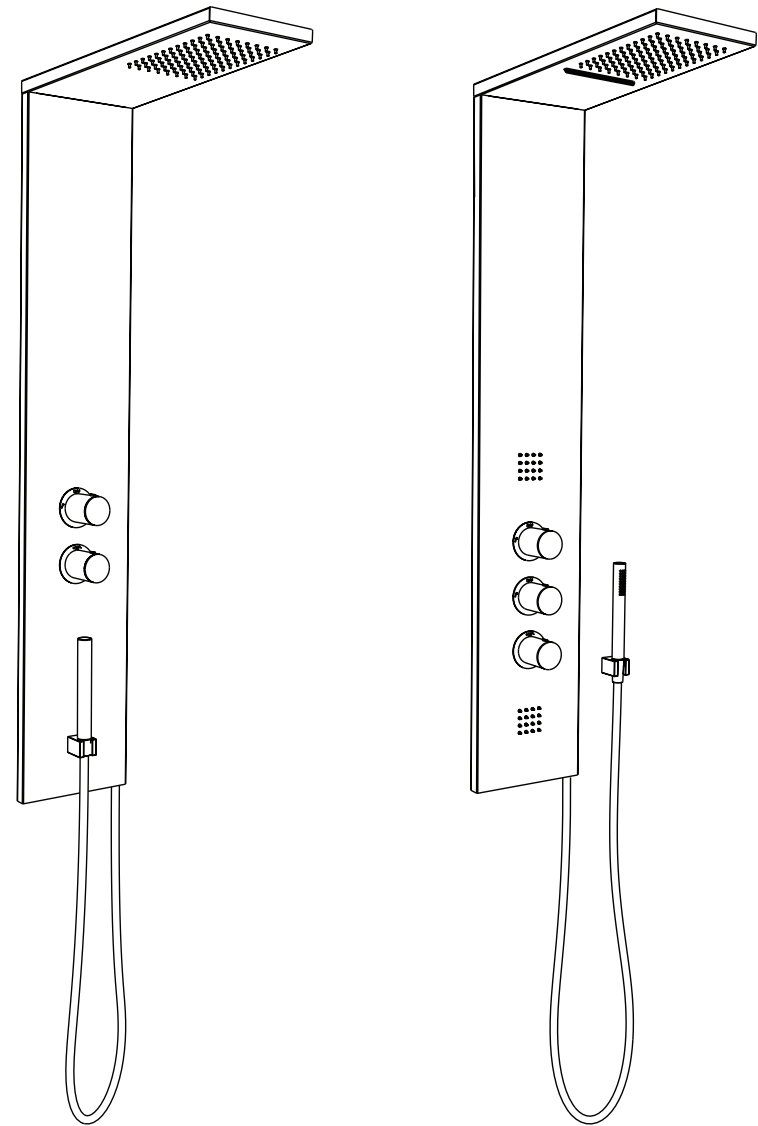

SUPER<sup>®</sup>  
INOX 

altezza da pavimento  
consigliata 2150