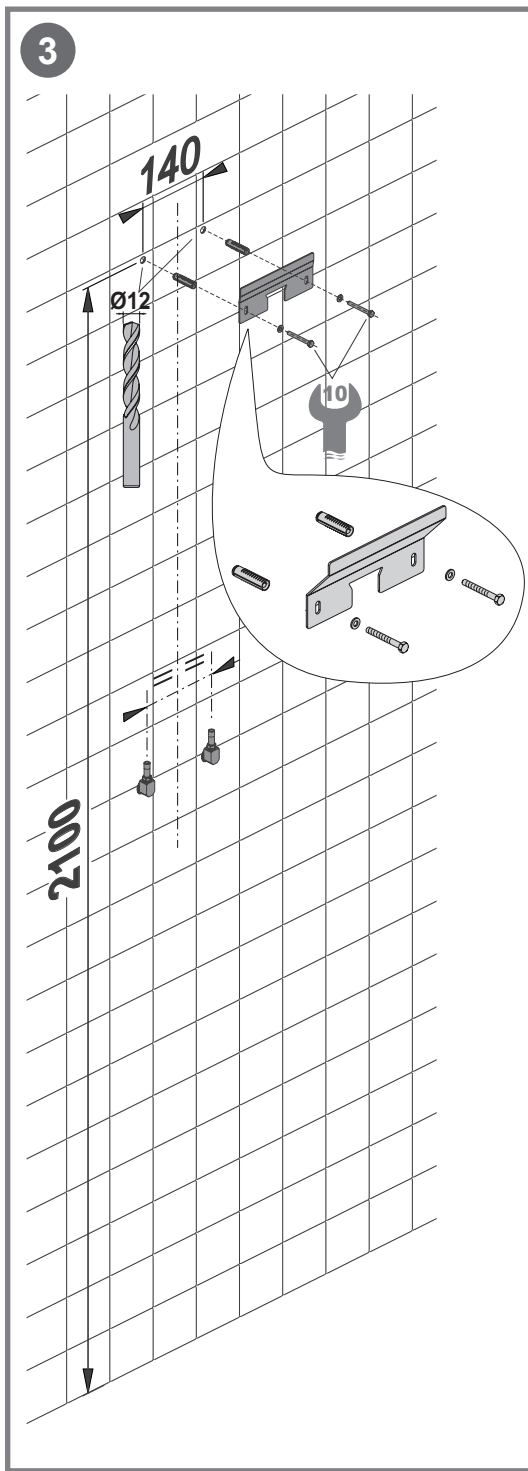

SUPER<sup>®</sup>  
INOX 

altezza da pavimento  
consigliata 2150