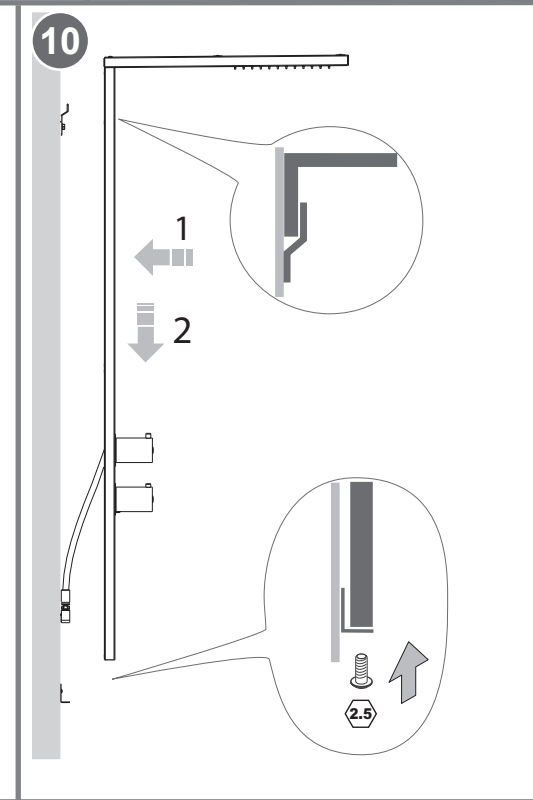

SUPER<sup>®</sup>  
INOX 

altezza da pavimento  
consigliata 2150