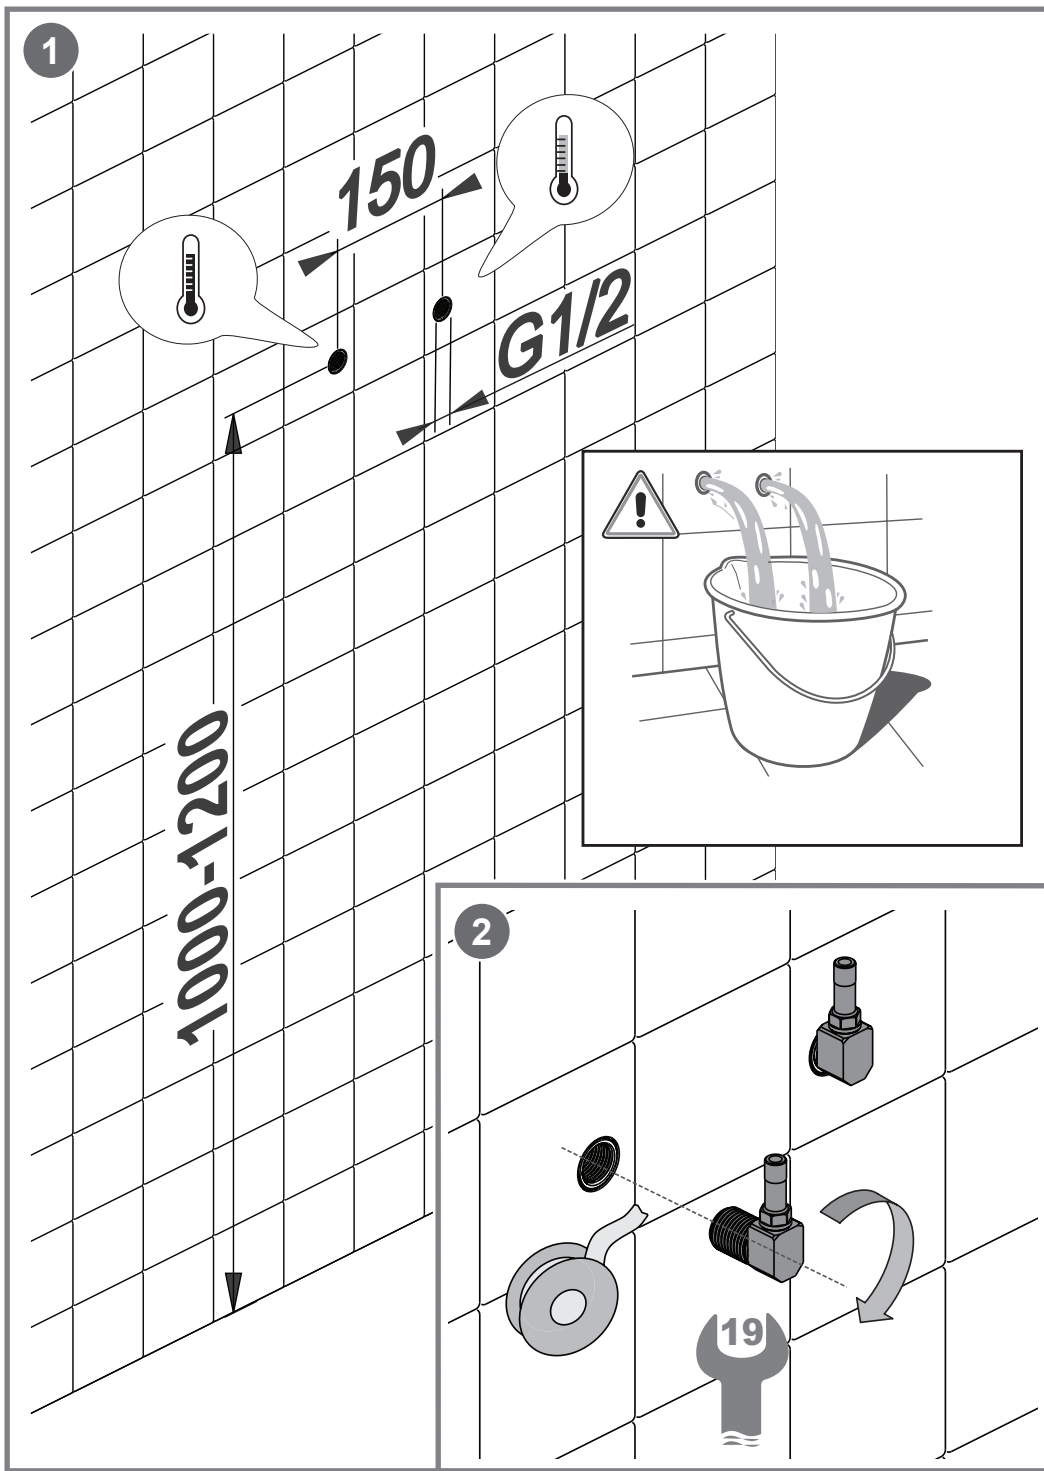

SUPER<sup>®</sup>  
INOX 

altezza da pavimento  
consigliata 2150