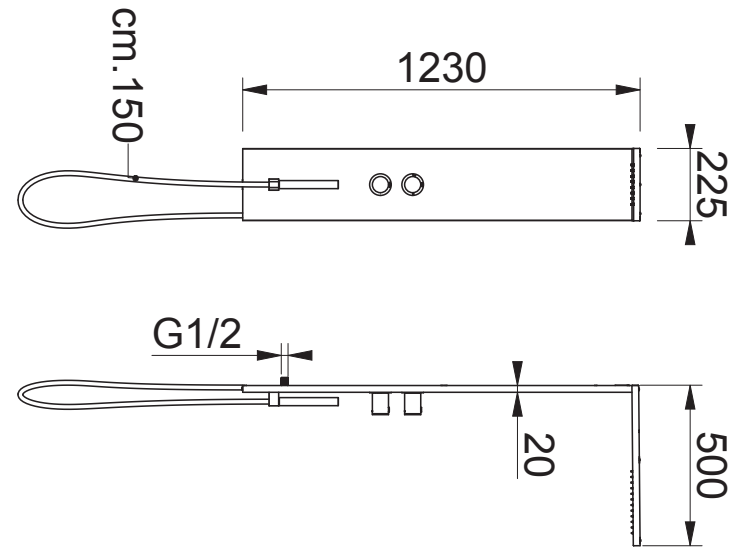

SUPER<sup>®</sup>  
INOX 

altezza da pavimento  
consigliata 2150