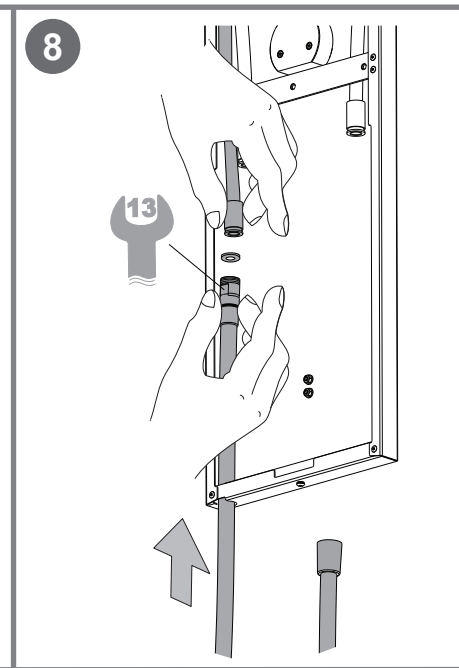

SUPER<sup>®</sup>  
INOX 

altezza da pavimento  
consigliata 2150