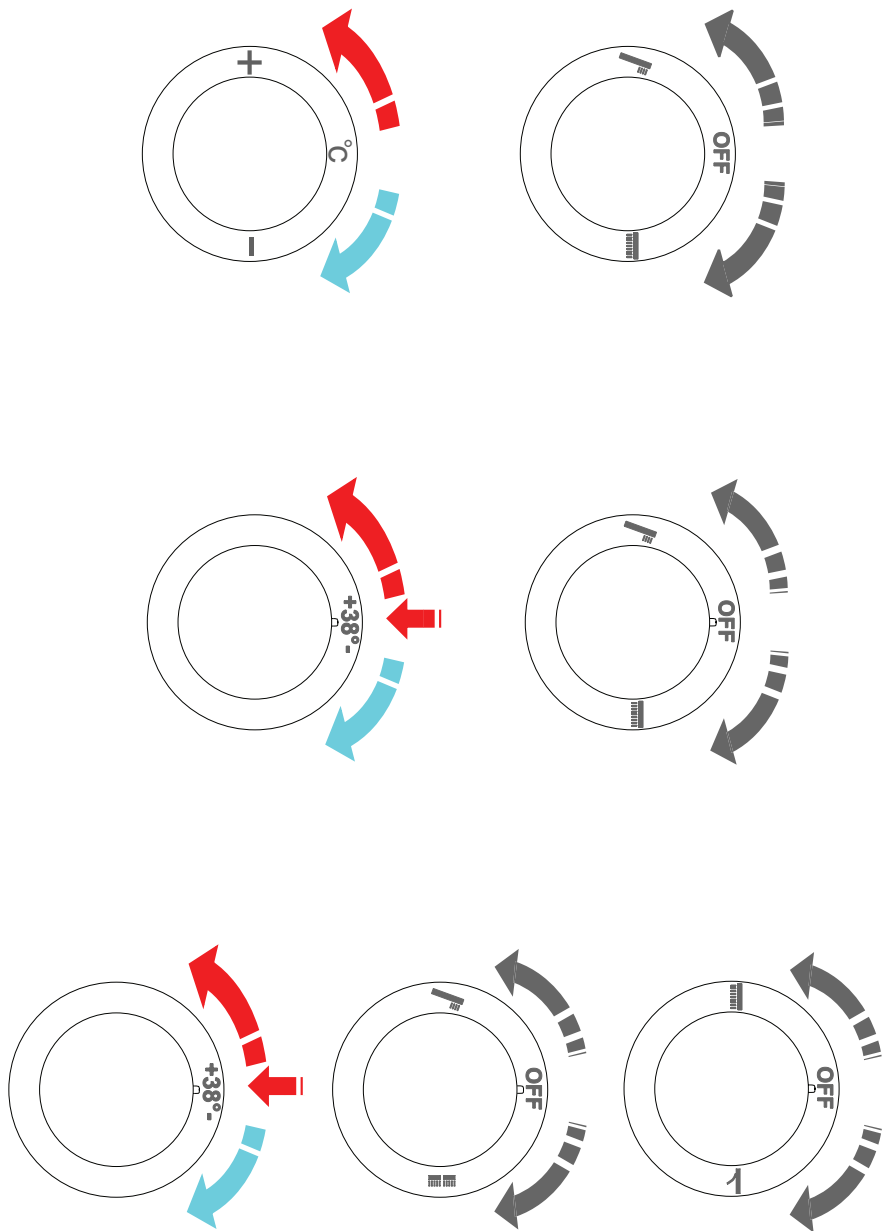

SUPER<sup>®</sup>  
INOX 

altezza da pavimento  
consigliata 2150