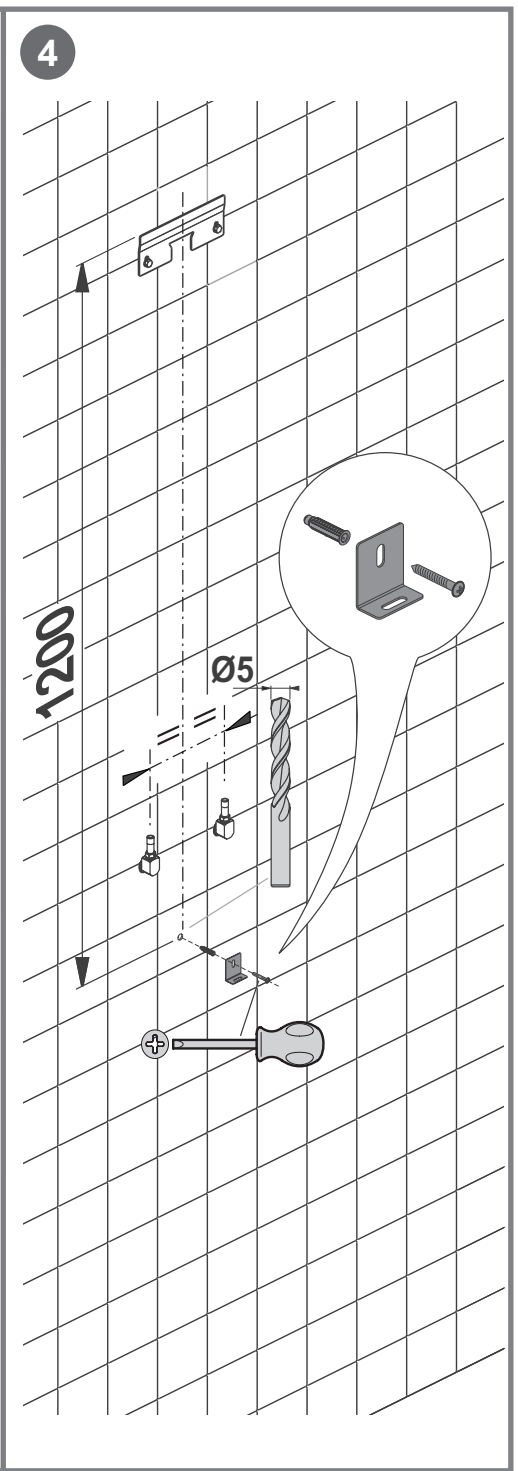

SUPER<sup>®</sup>  
INOX 

altezza da pavimento  
consigliata 2150