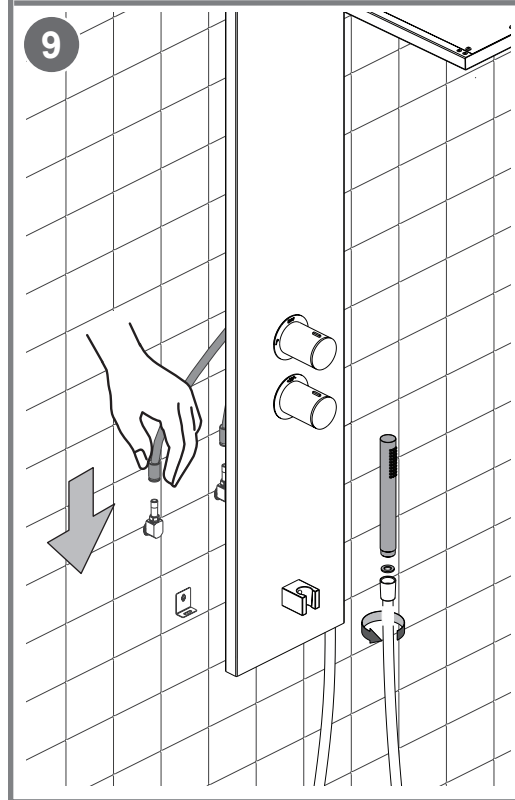

SUPER<sup>®</sup>  
INOX 

altezza da pavimento  
consigliata 2150