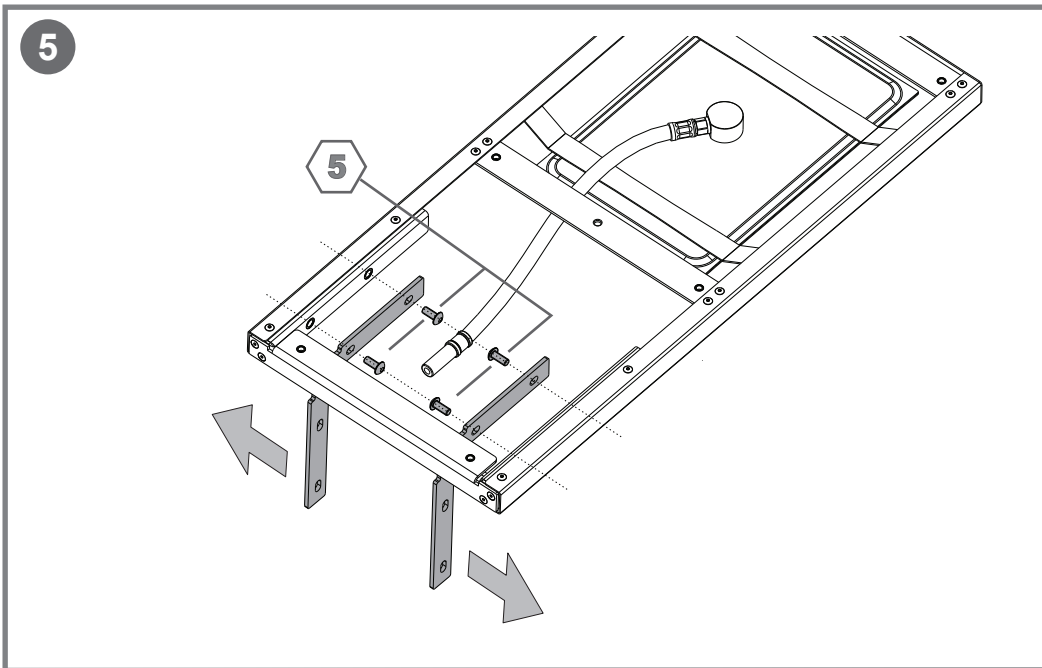

SUPER<sup>®</sup>  
INOX 

altezza da pavimento  
consigliata 2150