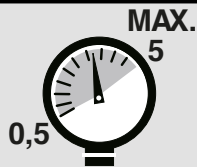

T

°C

Q

l/min

≥ 18