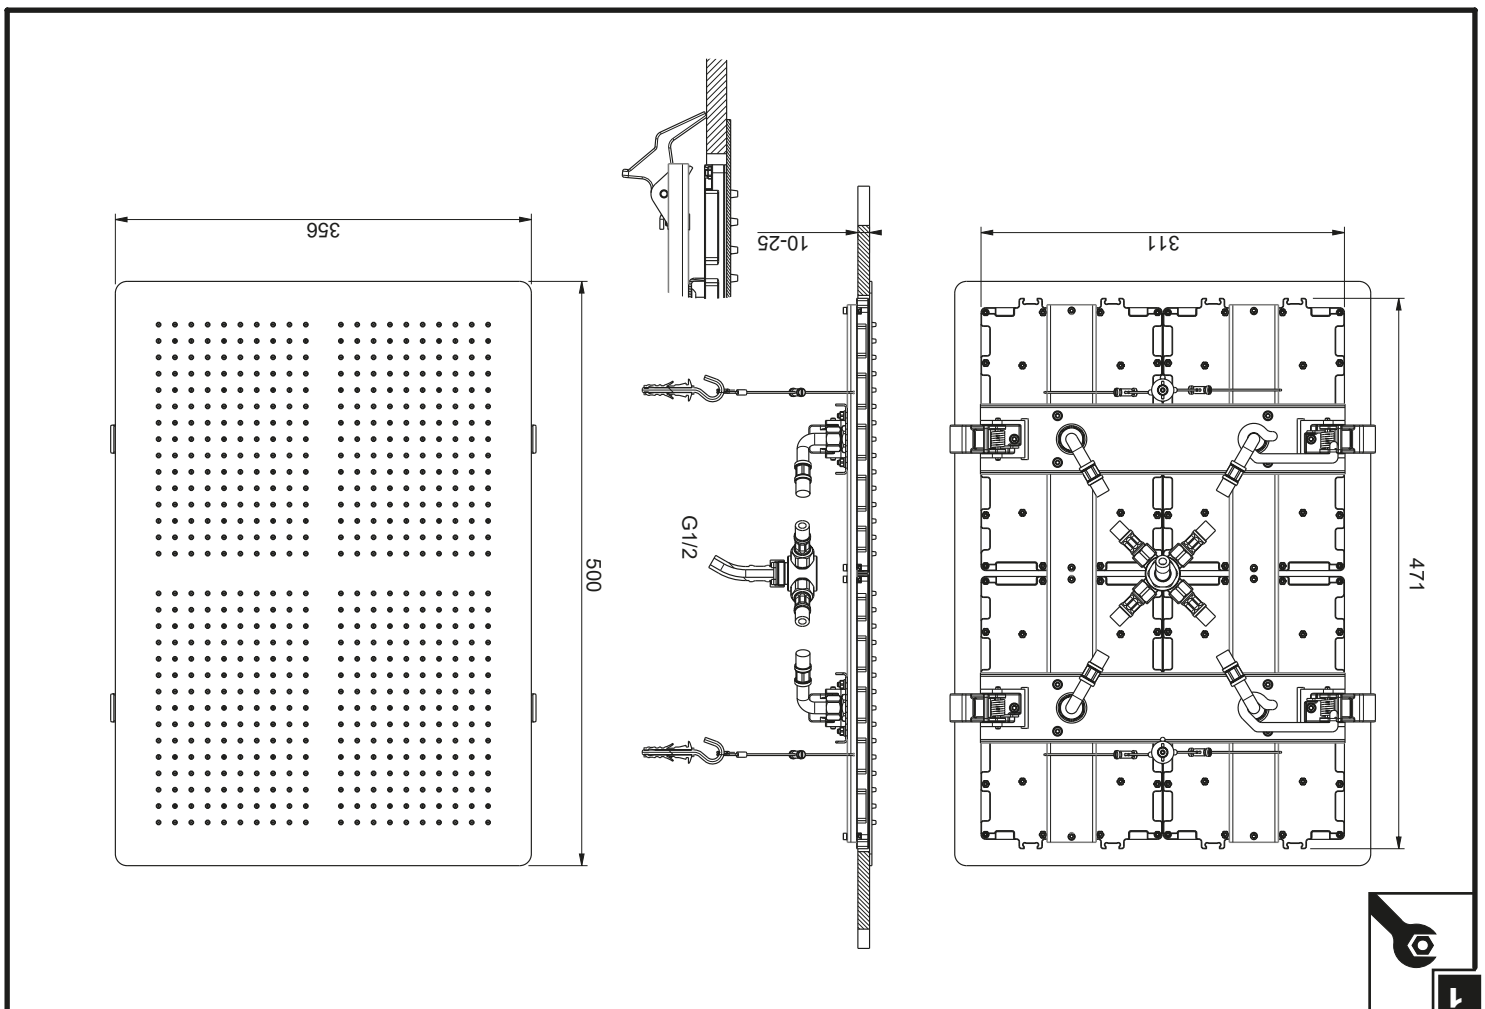

**SUPER<sup>®</sup>  
INOX** 

Made in Italy

2

1x

1x

4x

2x

2x

4x

2x

a

b

3

c

d

e

4

	<p><b>P</b></p>	<p>P bar</p>	<p>MAX. 5 0,5</p> 	<p>3 1</p>  
	<p><b>T</b></p>	<p>°C</p>	<p>80°MAX.</p> 	<p>65 45</p>  
 <p>( 3 bar )</p>	<p><b>Q</b></p>	<p>l/min</p>	<p><b>&gt;= 18</b></p>	