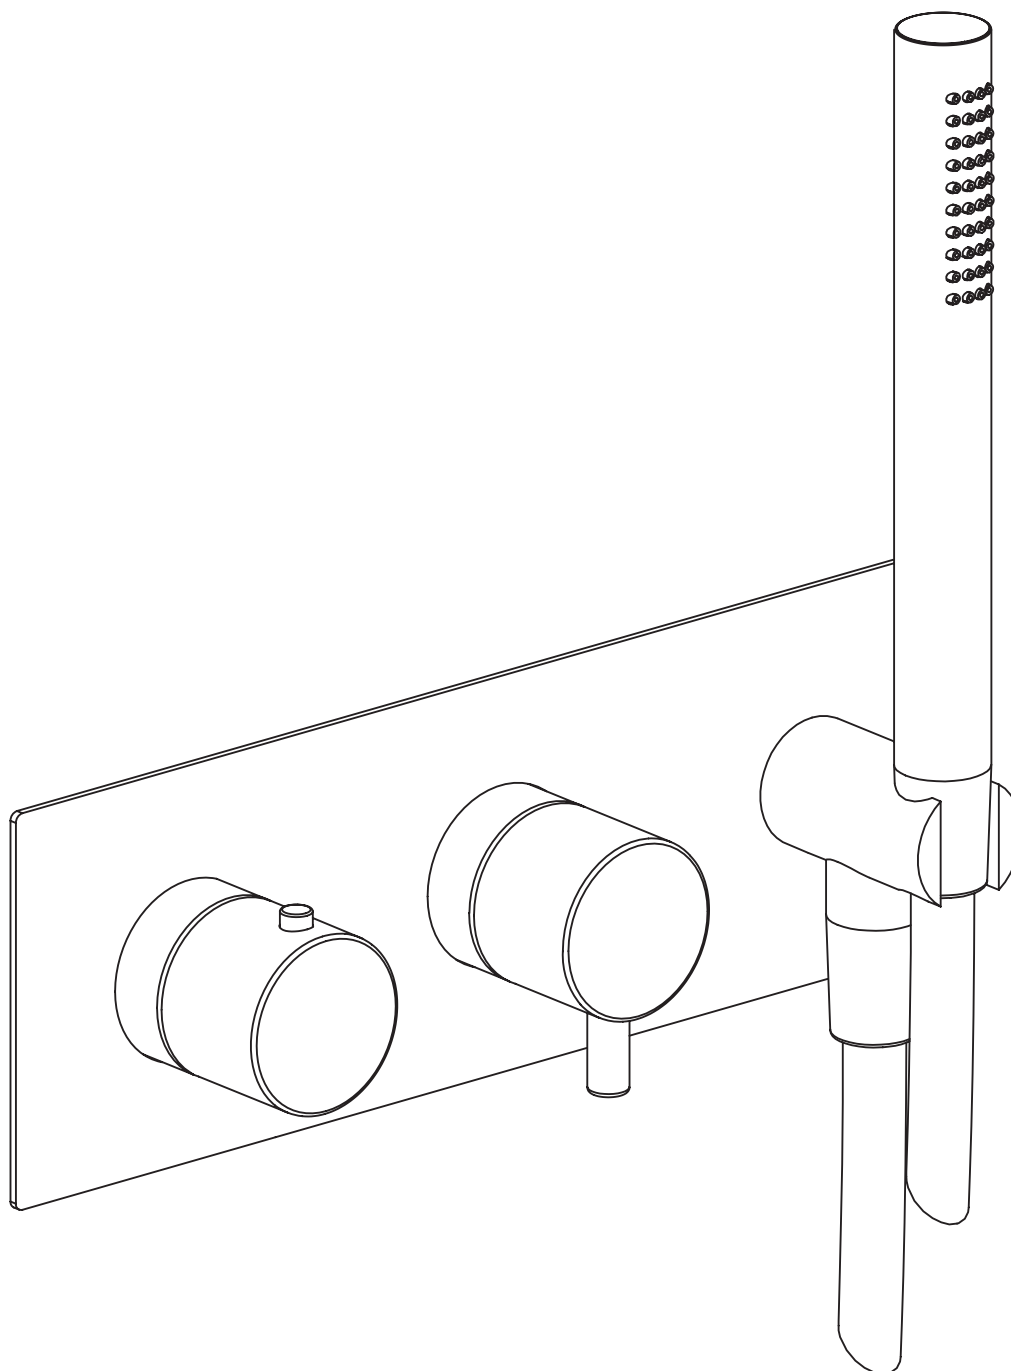

## **0035411X**

**PARTE ESTERNA** MISCELATORE TERMOSTATICO INCASSO DUE VIE, DEVIATORE ROTATIVO C / STOP, DOCCETTA, FLESSIBILE 160CM, P. ACQUA E SUPPORTO DOCCIA