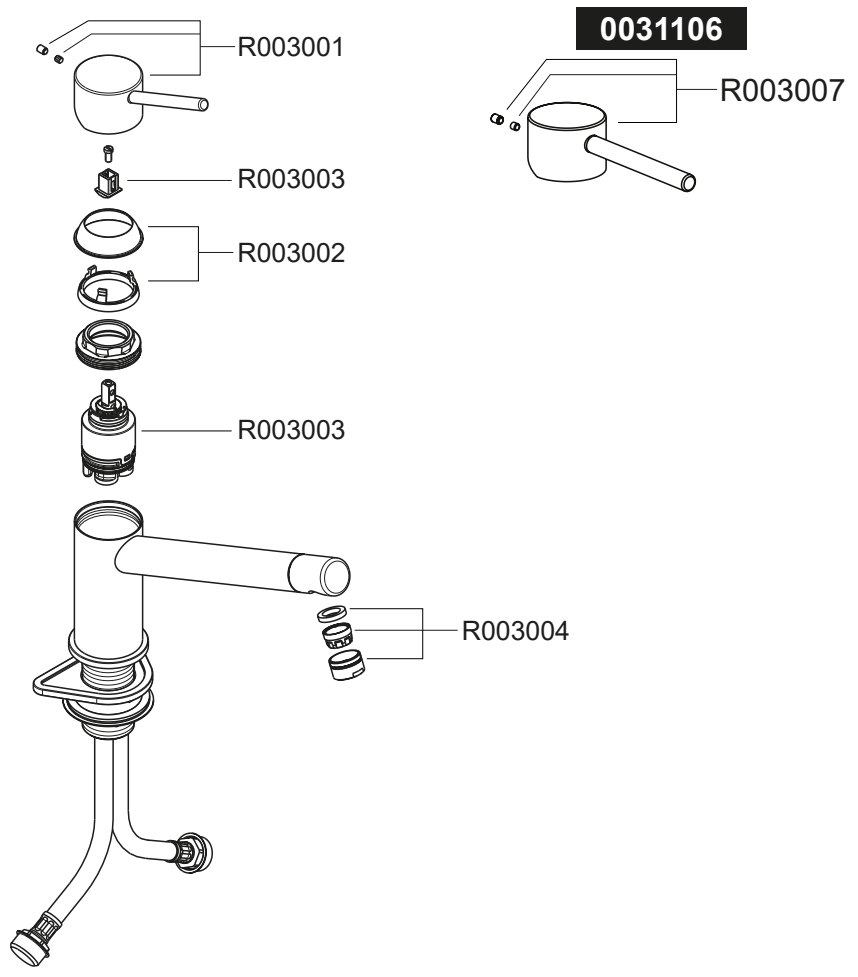

**SUPER  
INOX®**

Made in Italy

**DMB**  
0031056 - 0031105 - 0031106

3

	<b>P</b>	P bar			
	<b>T</b>	°C			
	<b>Q</b>	l/min.		<b>10.8</b>	