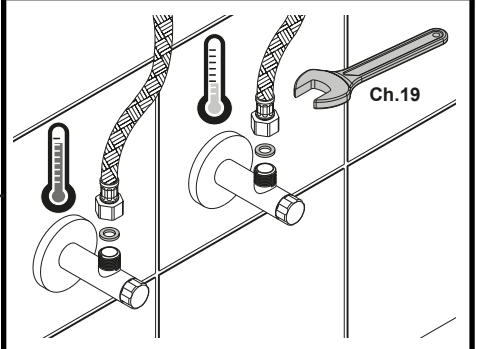

**SUPER  
INOX®**

Made in Italy

**DMB**  
0031056 - 0031105 - 0031106

3

	<b>P</b>	P bar			
	<b>T</b>	°C			
	<b>Q</b>	l/min.		<b>10.8</b>	