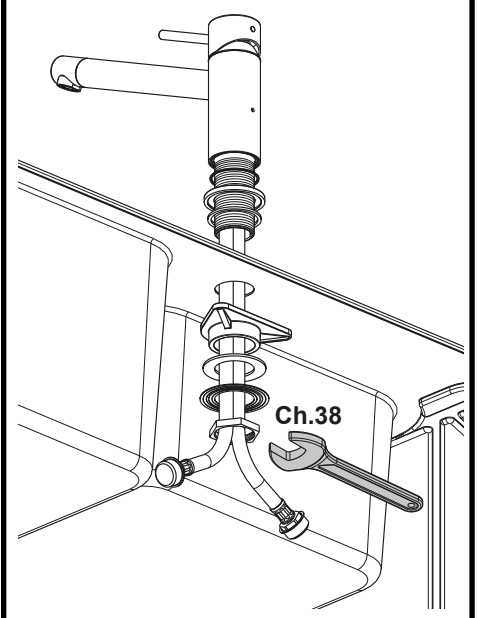

**SUPER  
INOX®**

Made in Italy

**DMB**  
0031056 - 0031105 - 0031106

3

	<b>P</b>	P bar			
	<b>T</b>	°C			
	<b>Q</b>	l/min.		<b>10.8</b>	