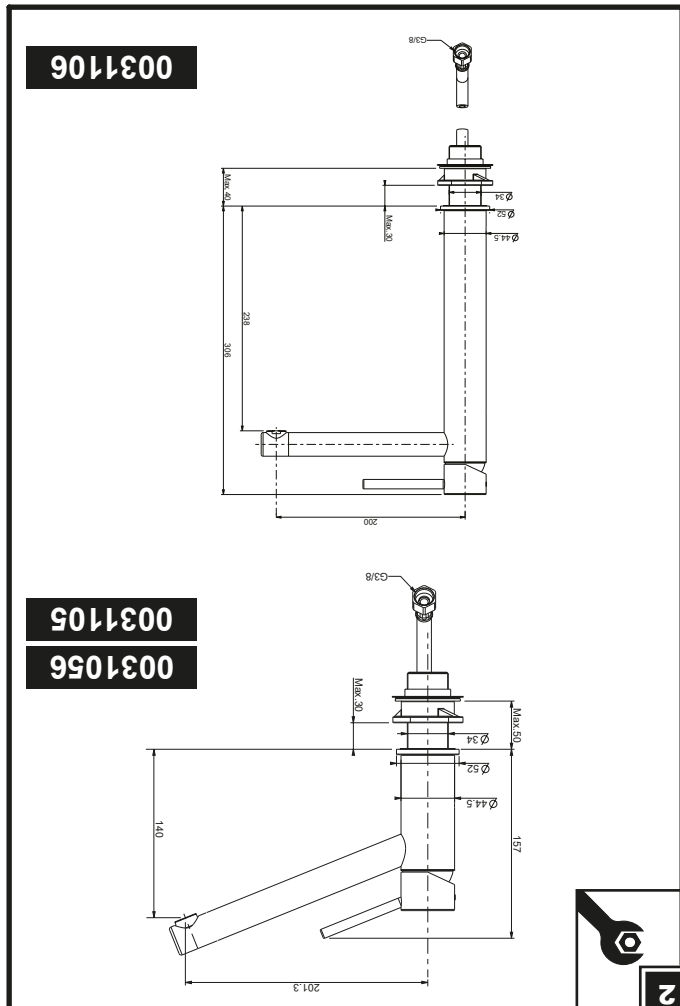

**SUPER  
INOX®**

Made in Italy

**DMB**  
0031056 - 0031105 - 0031106

3

	<b>P</b>	P bar			
	<b>T</b>	°C			
	<b>Q</b>	l/min.		<b>10.8</b>	