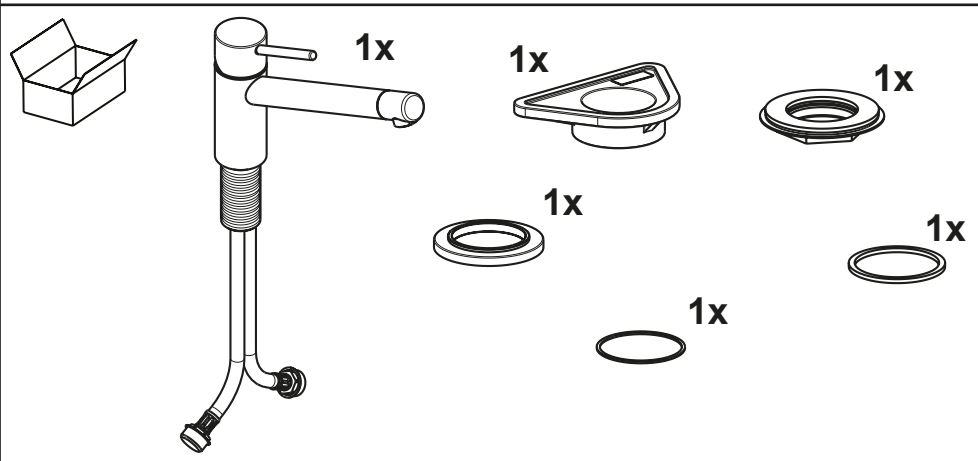

**SUPER  
INOX®**

Made in Italy

**DMB**  
0031056 - 0031105 - 0031106

3

	<b>P</b>	P bar			
	<b>T</b>	°C			
	<b>Q</b>	l/min.		<b>10.8</b>	