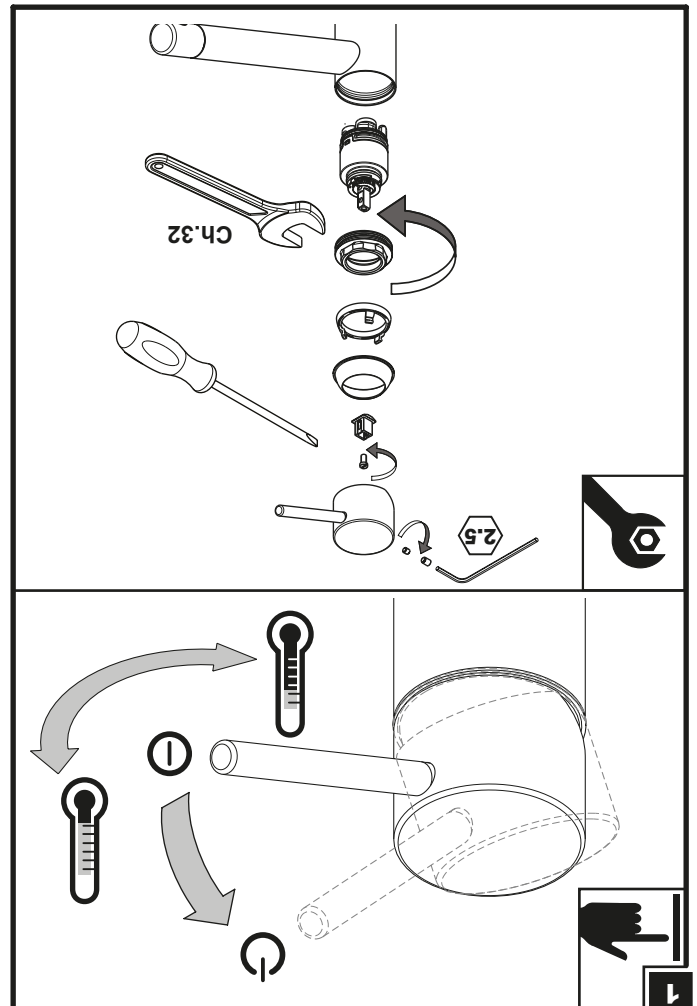

**SUPER  
INOX®**

Made in Italy

**DMB**  
0031056 - 0031105 - 0031106

3

	<b>P</b>	P bar			
	<b>T</b>	°C			
	<b>Q</b>	l/min.		<b>10.8</b>	