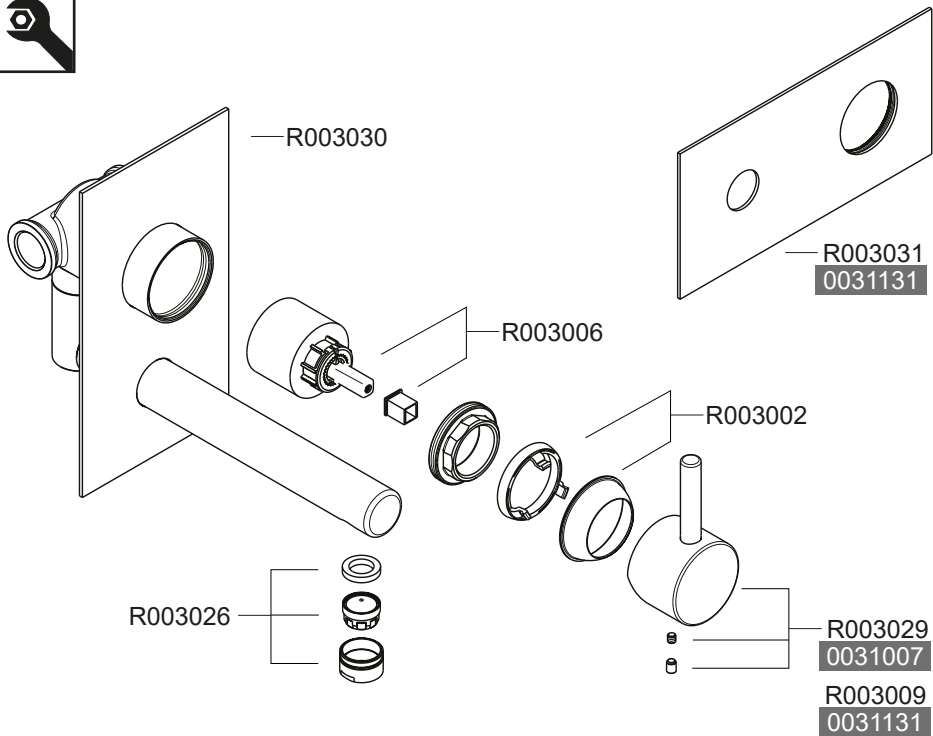

# SUPER<sup>®</sup> INOX

Made in Italy

3

0031007

0031131

	<b>P</b>	P bar	0.5		3		
	<b>T</b>	°C	-80° MAX		65	45	
	<b>Q</b>	l/min.	12				