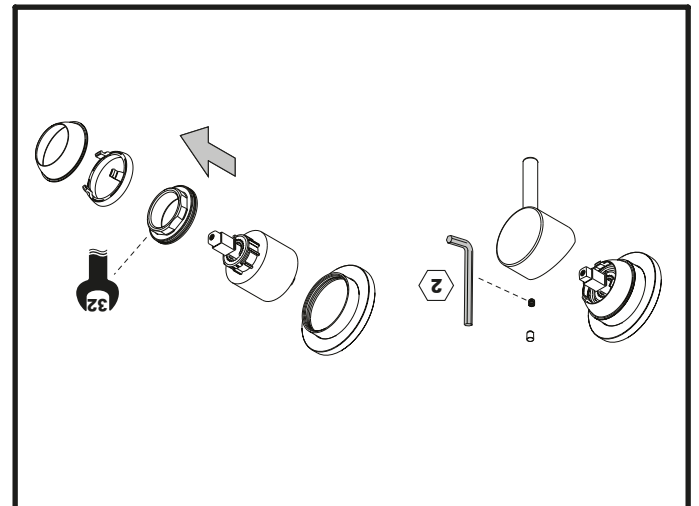

# SUPER<sup>®</sup> INOX

Made in Italy

3

0031007

0031131

	<b>P</b>	P bar	0.5		3		
	<b>T</b>	°C	-80° MAX		65	45	
	<b>Q</b>	l/min.	12				