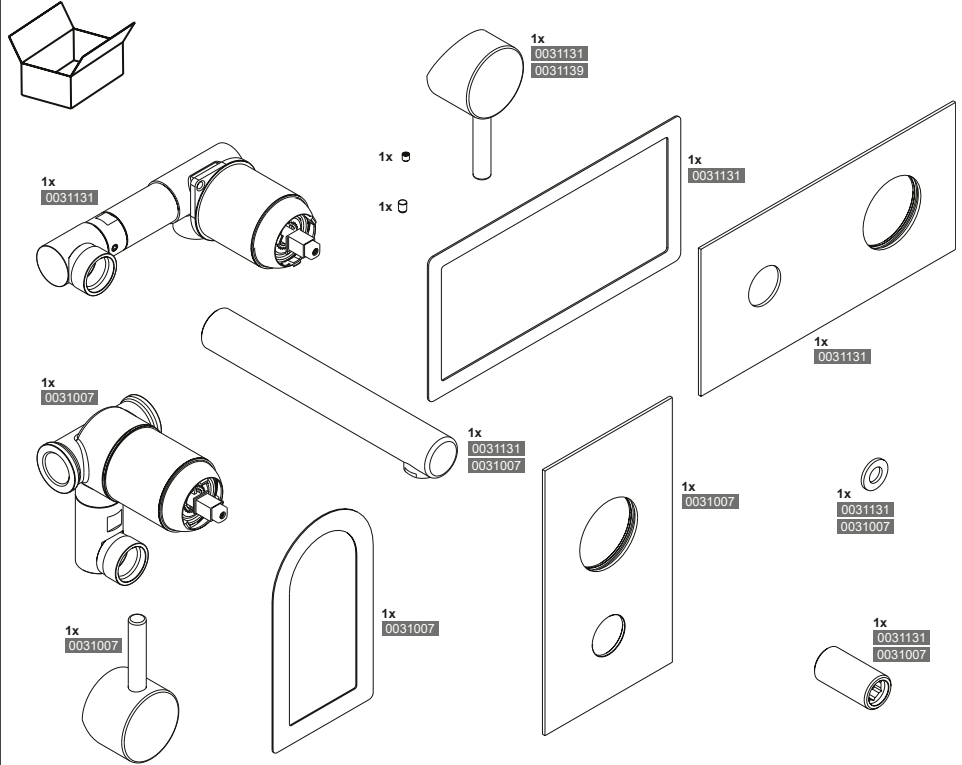

# SUPER<sup>®</sup> INOX

Made in Italy

3

0031007

0031131

	<b>P</b>	P bar	0.5		3		
	<b>T</b>	°C	-80° MAX		65	45	
	<b>Q</b>	l/min.	12				