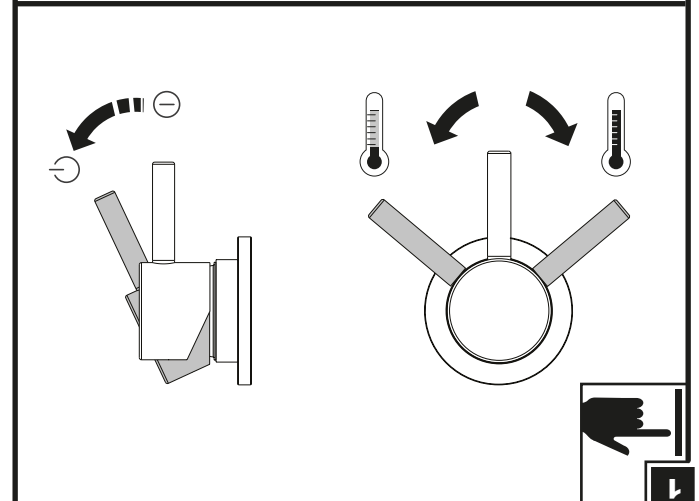

# SUPER<sup>®</sup> INOX

Made in Italy

3

0031007

0031131

	<b>P</b>	P bar	0.5		3		
	<b>T</b>	°C	-80° MAX		65	45	
	<b>Q</b>	l/min.	12				