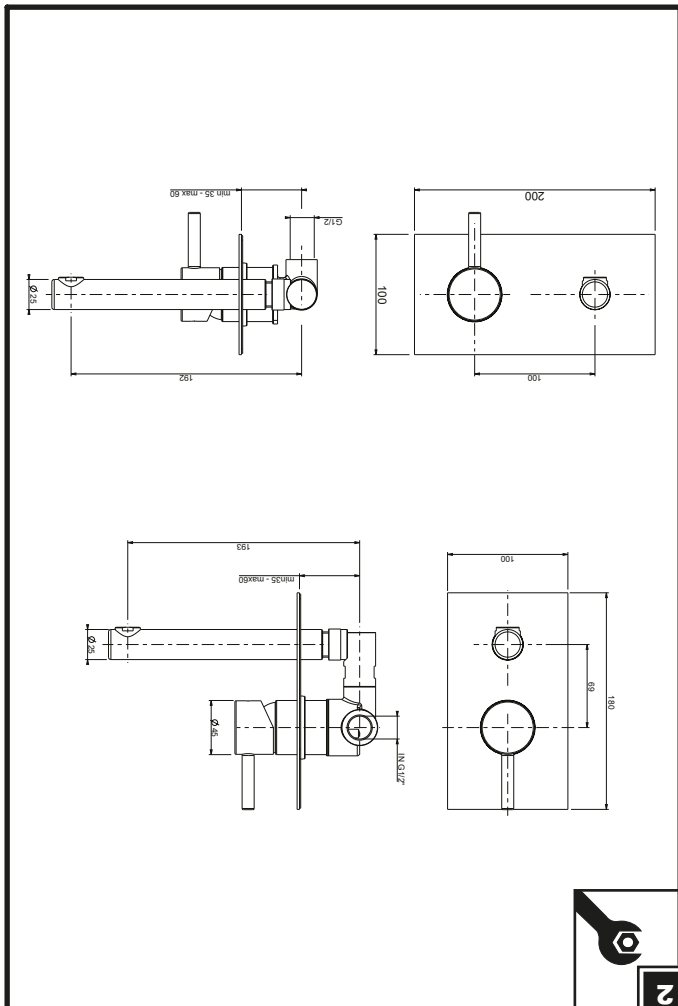

# SUPER<sup>®</sup> INOX

Made in Italy

3

0031007

0031131

	<b>P</b>	P bar	0.5		3		
	<b>T</b>	°C	-80° MAX		65	45	
	<b>Q</b>	l/min.	12				