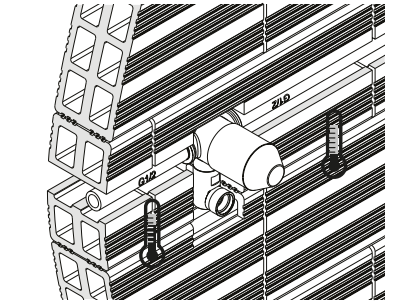

# SUPER<sup>®</sup> INOX

Made in Italy

3

0031007

0031131

	<b>P</b>	P bar	0.5		3		
	<b>T</b>	°C	-80° MAX		65	45	
	<b>Q</b>	l/min.	12				