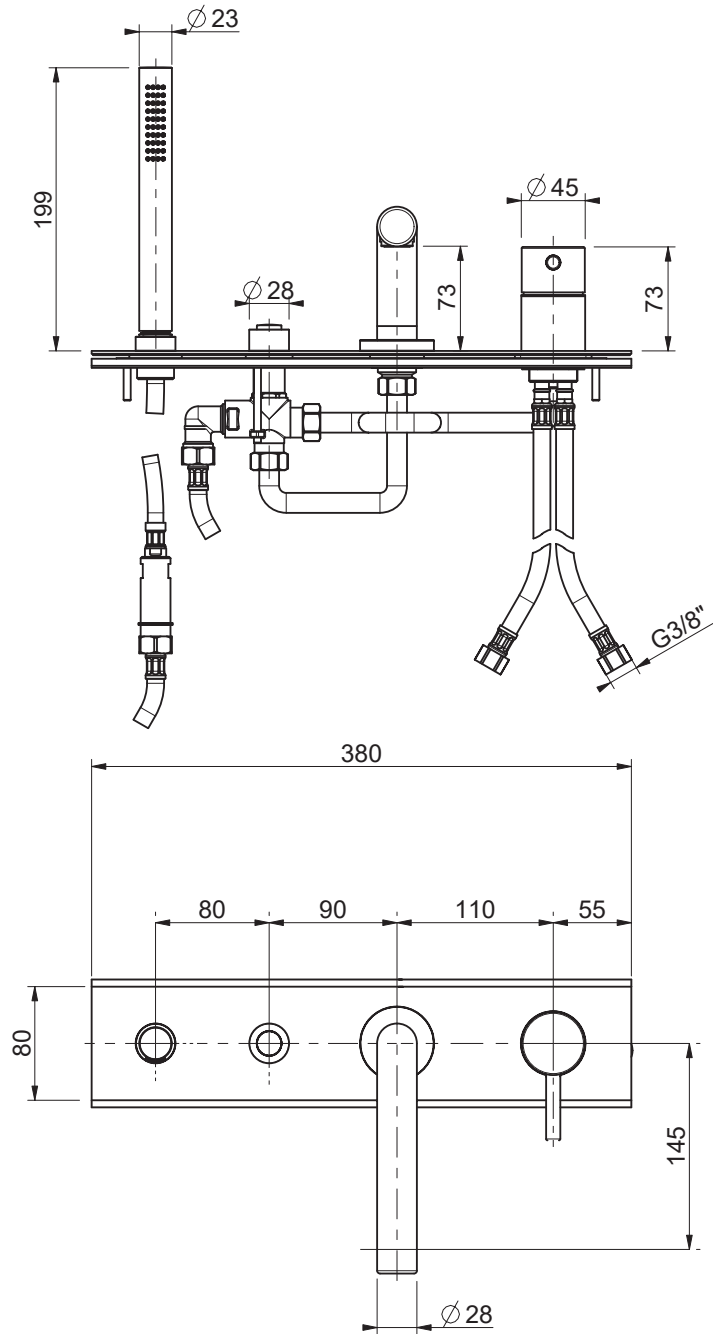

0031001X

4 DELIKLİ TEZGAH ÜSTÜ KÜVET BATARYASI, 15CM ÇIKIŞ UCU

Foro installazione su vasca 347 x 62