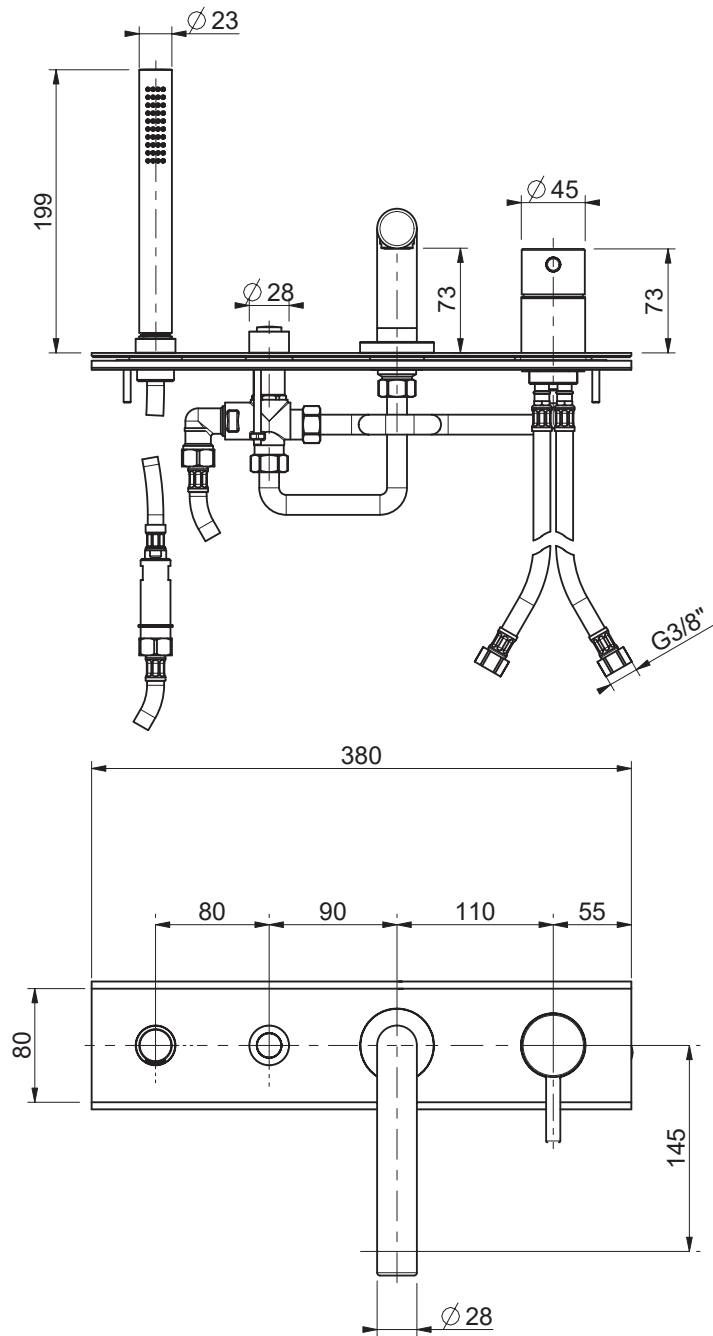

0031001X

4 - HOLE DECK - MOUNT BATHTUB MIXER, 15CM SPOUT

Foro installazione su vasca 347 x 62