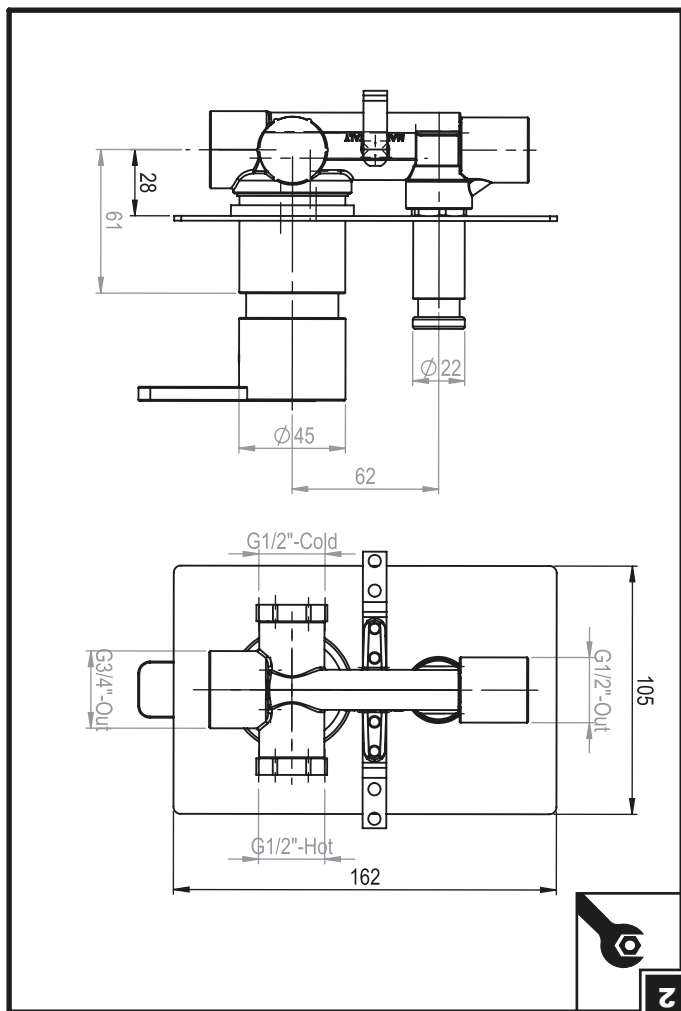

**SUPER  
INOX®**

Made in Italy

	<b>P</b>	<b>P</b> bar		
	<b>T</b>	<b>°C</b>		
	<b>Q</b>	<b>l/min.</b>	<b>12</b> 	<b>20</b> 