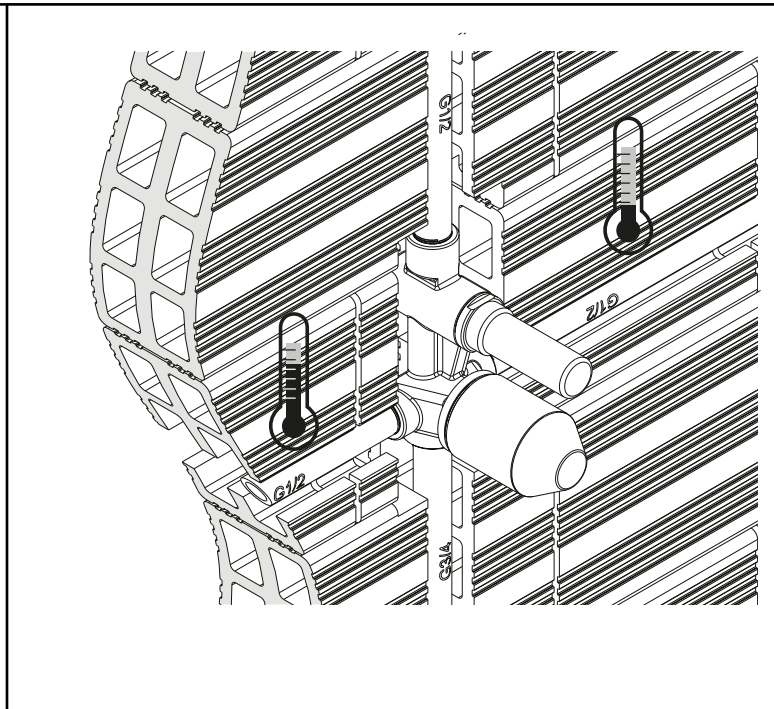

**SUPER  
INOX®**

Made in Italy

	<b>P</b>	<b>P</b> bar		
	<b>T</b>	<b>°C</b>		
	<b>Q</b>	<b>l/min.</b>	<b>12</b> 	<b>20</b> 