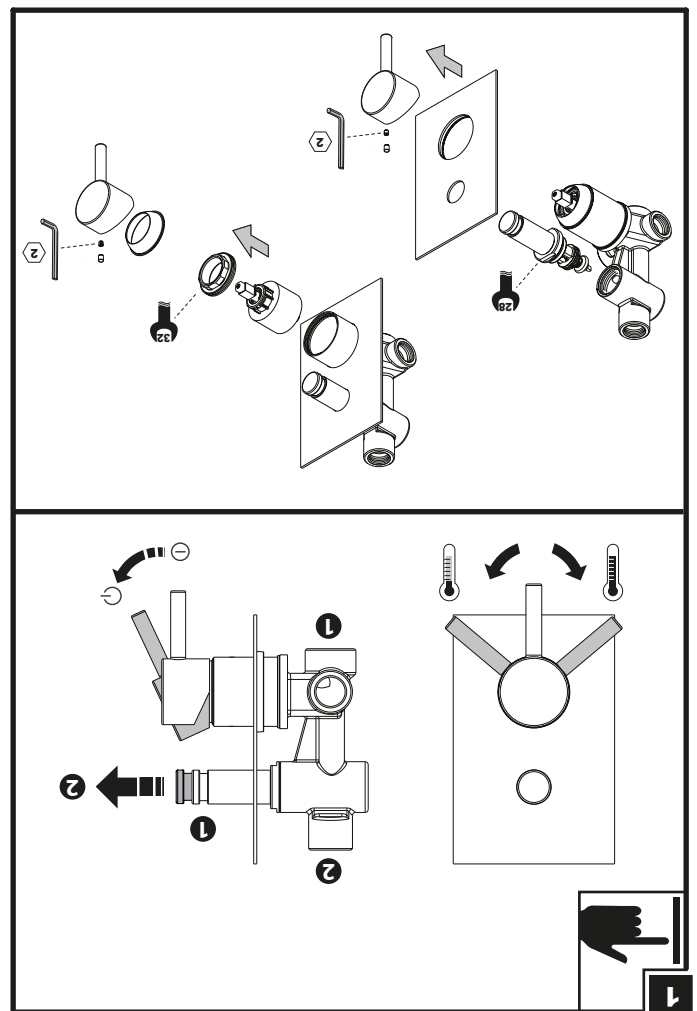

**SUPER  
INOX®**

Made in Italy

	<b>P</b>	<b>P</b> bar		
	<b>T</b>	<b>°C</b>		
	<b>Q</b>	<b>l/min.</b>	<b>12</b> 	<b>20</b> 