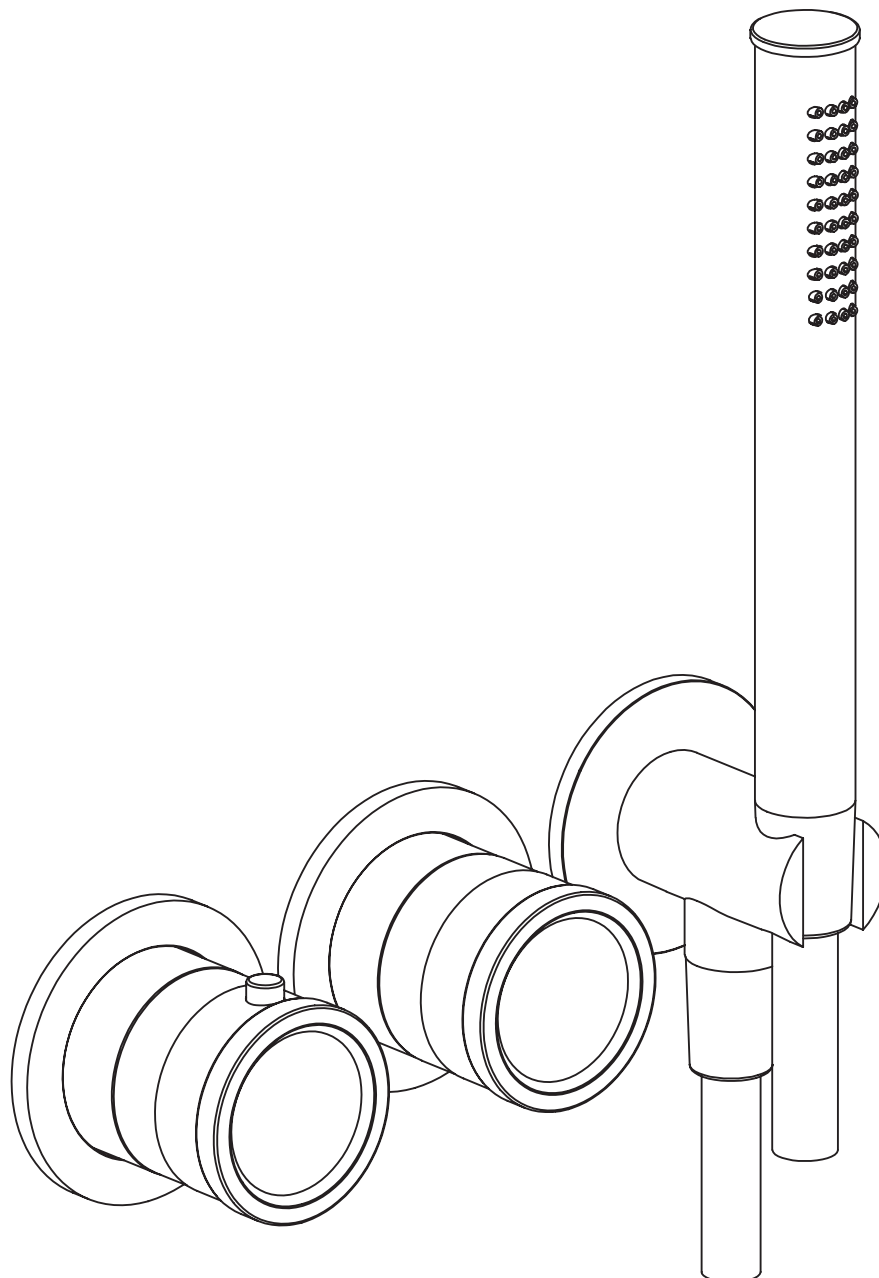

RÉTRO  
**0285411X**

**SUPER<sup>®</sup>**  
**INOX** 

\*Necessario incasso **0274003X**

**0285411X**

**PARTE ESTERNA** MISCELATORE TERMOSTATICO INCASSO DUE VIE, DEVIATORE ROTATIVO C / STOP, DOCCETTA, FLESSIBILE 160CM, P. ACQUA E SUPPORTO DOCCIA