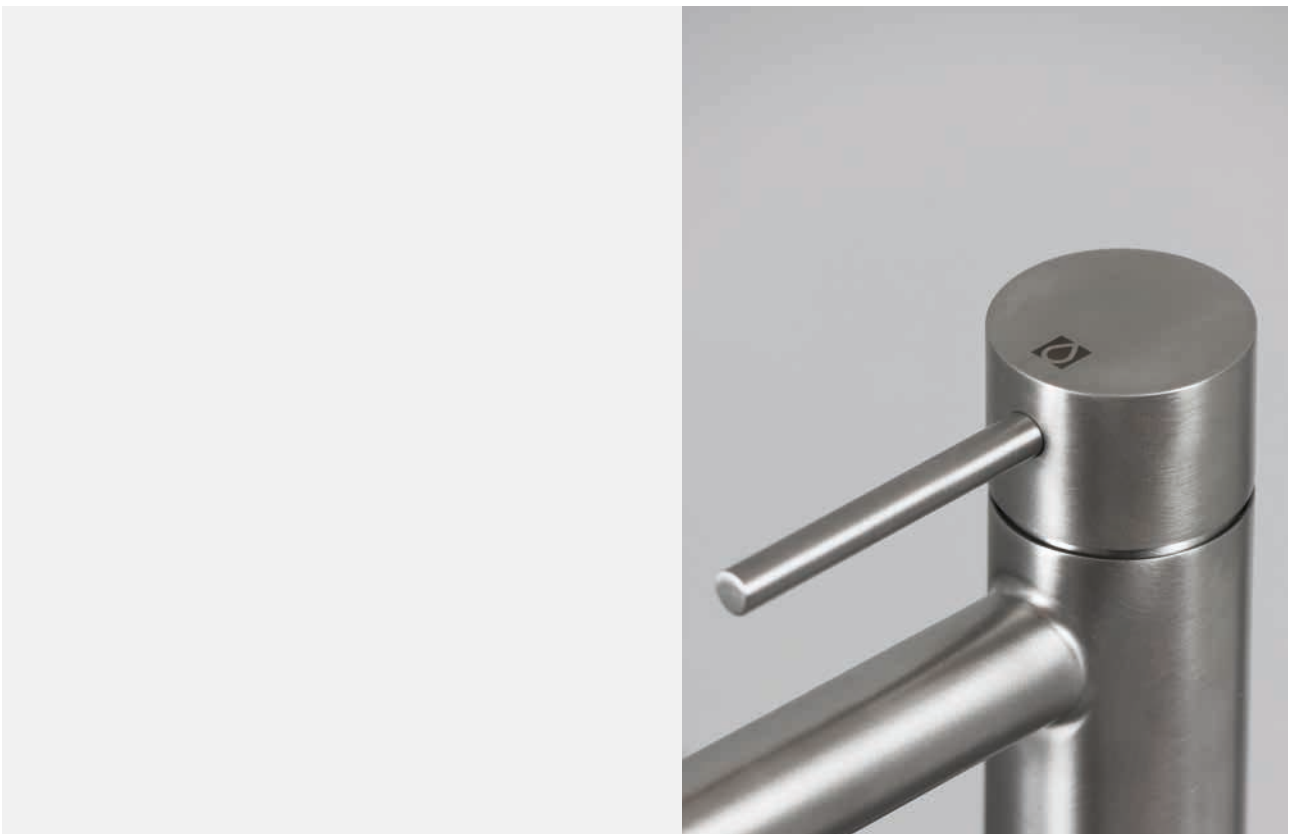

MARLEY

Super Inox Project

23