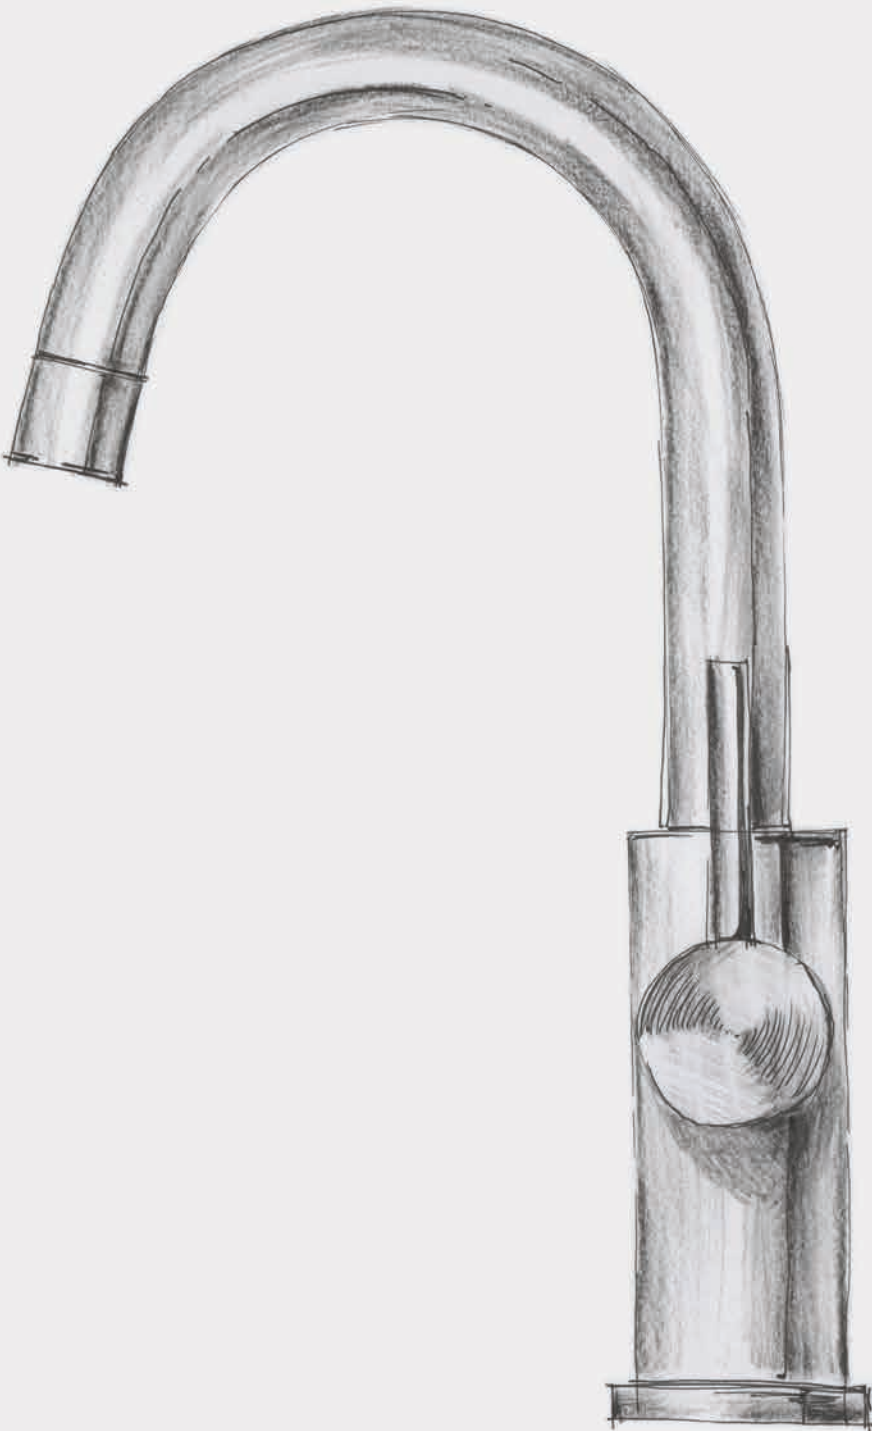

27

MARLEY

28

Super Inox Project

0341131X

Inox 316L - Brushed

DYLAN

Super Inox Project