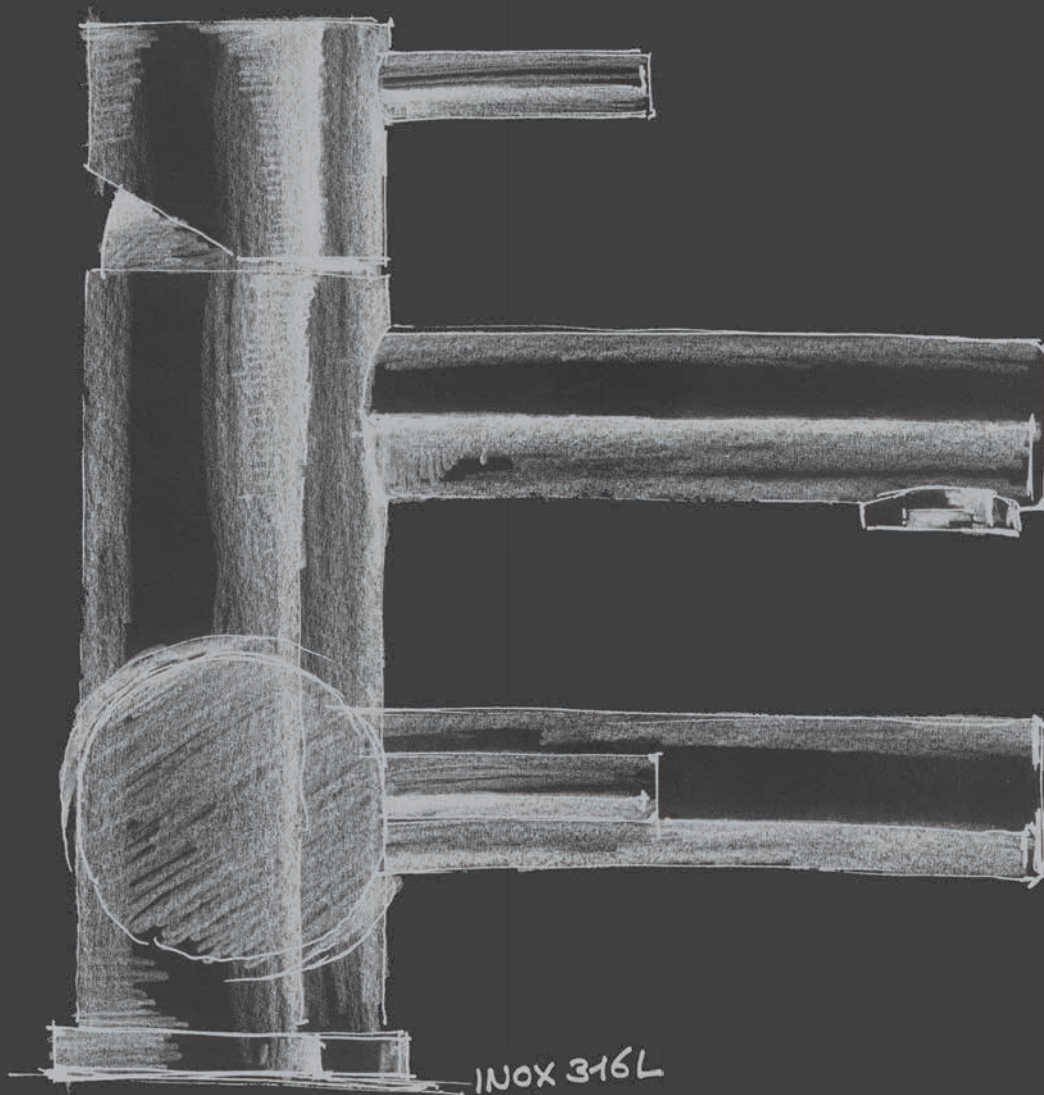

SUPER
INOX 
rubinetterie

BATHROOM

100% MADE IN ITALY

SOGNO, PASSIONE, FOLLIA

ASTRATTE EMOZIONI CHE IN SUPER INOX
DIVENTANO TANGIBILI REALTÀ

Il **SOGNO** di dare un nuovo volto ad una azienda con un passato intensamente vissuto che la rendono unica.