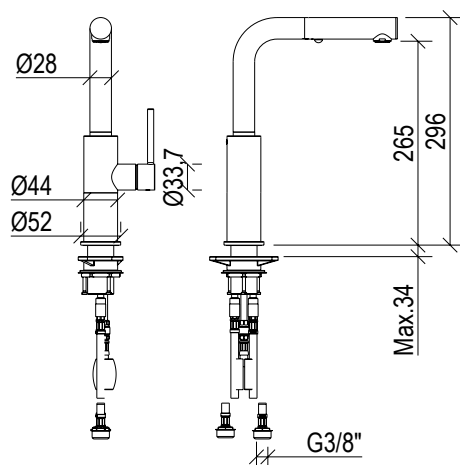

Colours 022 BRUSHED 021 POLISHED 139 COPPER 140 GUN METAL 141 HIGH BRASS