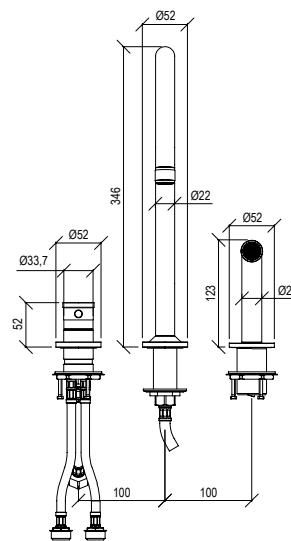

Colours 022 BRUSHED 021 POLISHED 139 COPPER 140 GUN METAL 141 HIGH BRASS