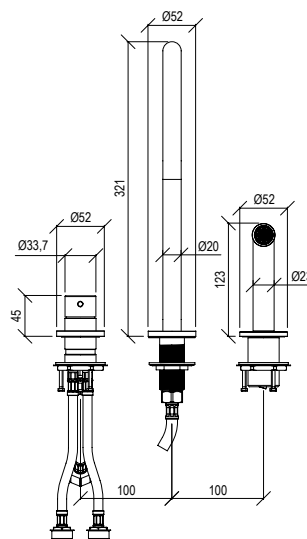

Colours   022   021   139   140   141
BRUSHED   POLISHED   COPPER   GUN METAL   HIGH BRASS