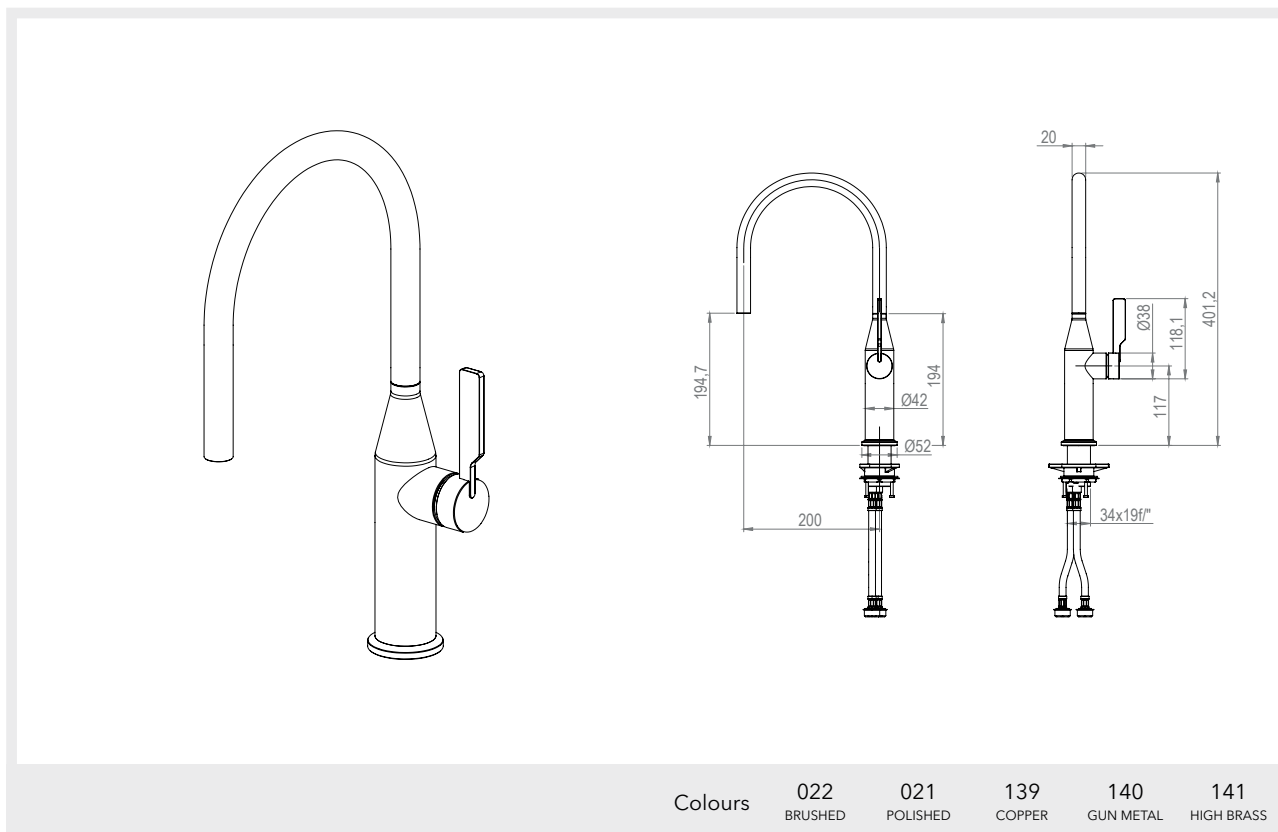

Colours   022   021   139   140   141
BRUSHED   POLISHED   COPPER   GUN METAL   HIGH BRASS