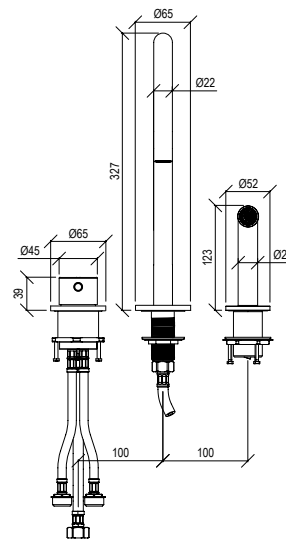

Colours   022   021   139   140   141
BRUSHED   POLISHED   COPPER   GUN METAL   HIGH BRASS