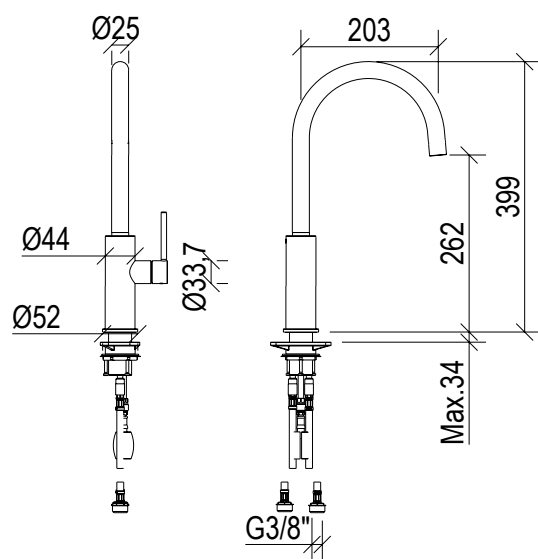

Cod. 022 021 139 140 141

DYLAN

Super Inox Project

39

Colours 022 BRUSHED 021 POLISHED 139 COPPER 140 GUN METAL 141 HIGH BRASS

0010009X

- Miscelatore cucina inox 316L
- Canna tonda con doccetta estraibile a 2 getti anticalcare
- Flessibili di collegamento G3/8"