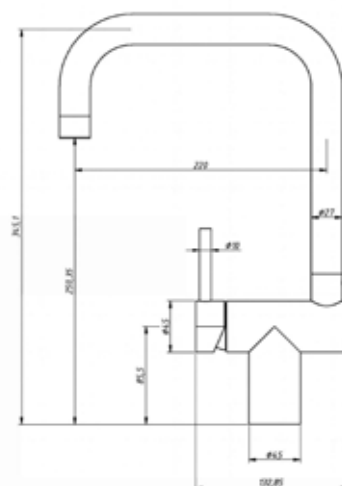

DMB

Super Inox Project

53

0031029X

- Miscelatore cucina abbattibile inox 304L
- Flessibili di collegamento G3/8"

- Kitchen foldable mixer inox 304L
- G3/8" inox flexible hoses

Cod. 022 021 139 140 141

022 - BRUSHED