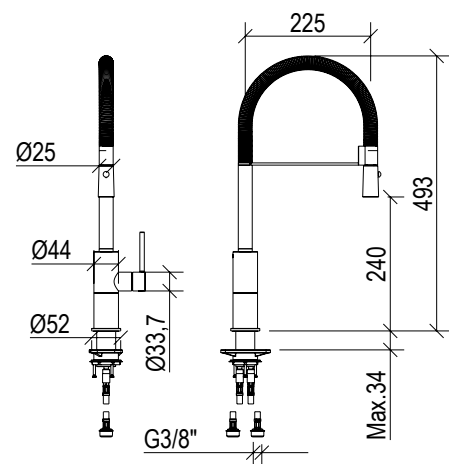

Colours   022   021   139   140   141
BRUSHED   POLISHED   COPPER   GUN METAL   HIGH BRASS