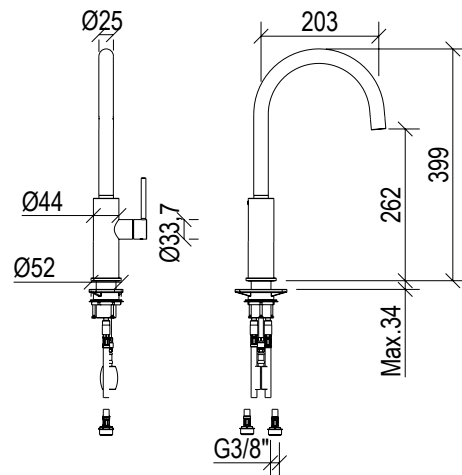

Colours   022   021   139   140   141
                 BRUSHED   POLISHED   COPPER   GUN METAL   HIGH BRASS