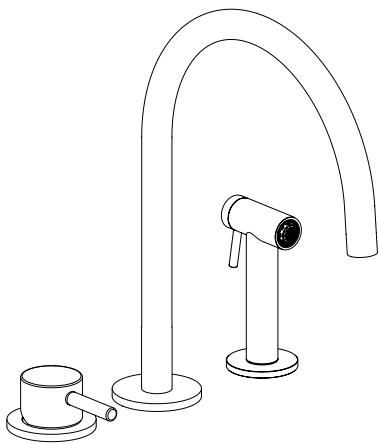

Colours   022   021   139   140   141
BRUSHED   POLISHED   COPPER   GUN METAL   HIGH BRASS