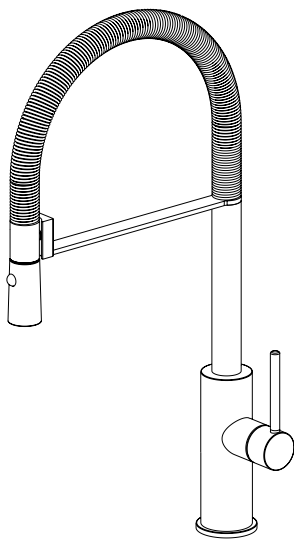

Colours   022   021   139   140   141
BRUSHED   POLISHED   COPPER   GUN METAL   HIGH BRASS