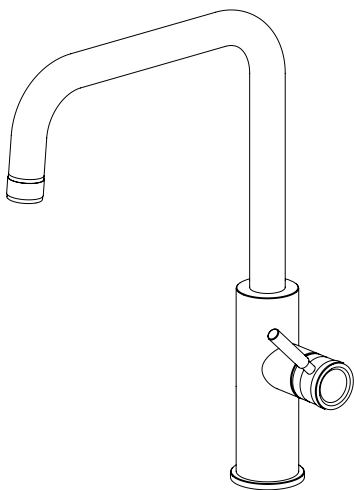

Colours 022 BRUSHED 021 POLISHED 139 COPPER 140 GUN METAL 141 HIGH BRASS