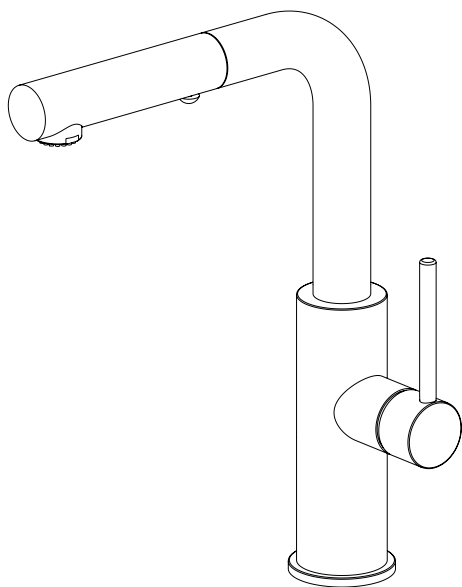

Colours 022 BRUSHED 021 POLISHED 139 COPPER 140 GUN METAL 141 HIGH BRASS