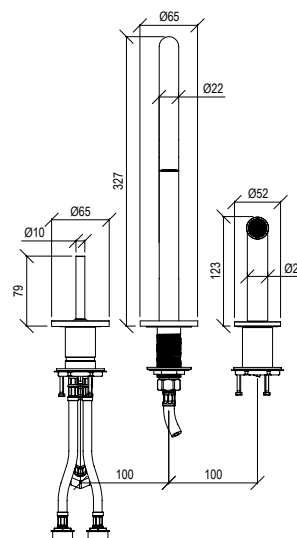

Colours   022   021   139   140   141
BRUSHED   POLISHED   COPPER   GUN METAL   HIGH BRASS