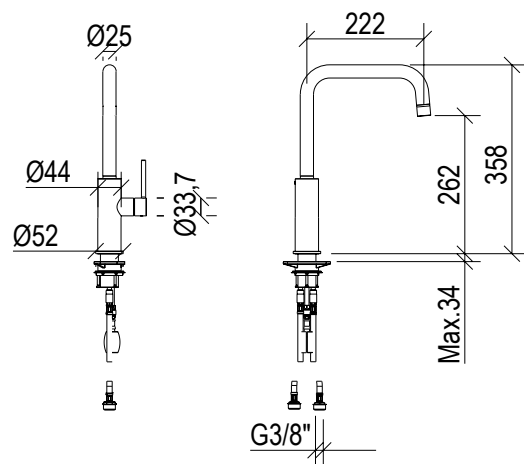

Colours 022 BRUSHED 021 POLISHED 139 COPPER 140 GUN METAL 141 HIGH BRASS