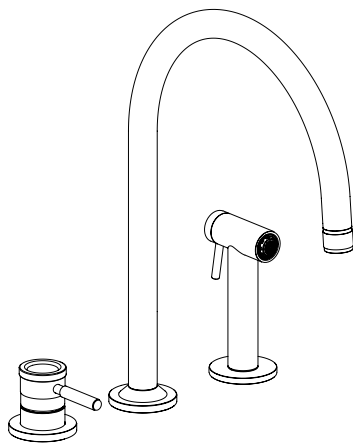

Colours 022 BRUSHED 021 POLISHED 139 COPPER 140 GUN METAL 141 HIGH BRASS