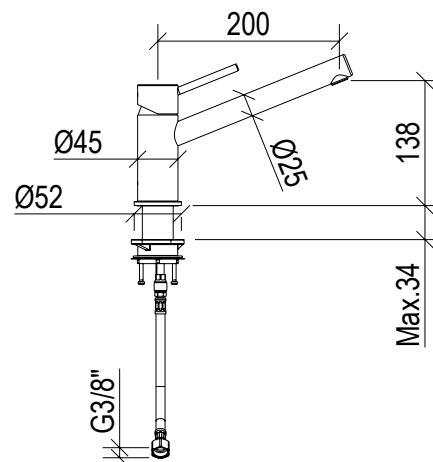

Cod. 022 021 139 140 141

DMB

Super Inox Project

51

0031056X

- Miscelatore cucina inox 304L
- Flessibili di collegamento G3/8"

- Kitchen mixer inox 304L
- G3/8" inox flexible hoses

Cod. 022 021 139 140 141