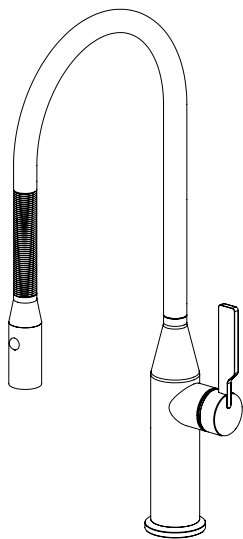

Colours 022 BRUSHED 021 POLISHED 139 COPPER 140 GUN METAL 141 HIGH BRASS