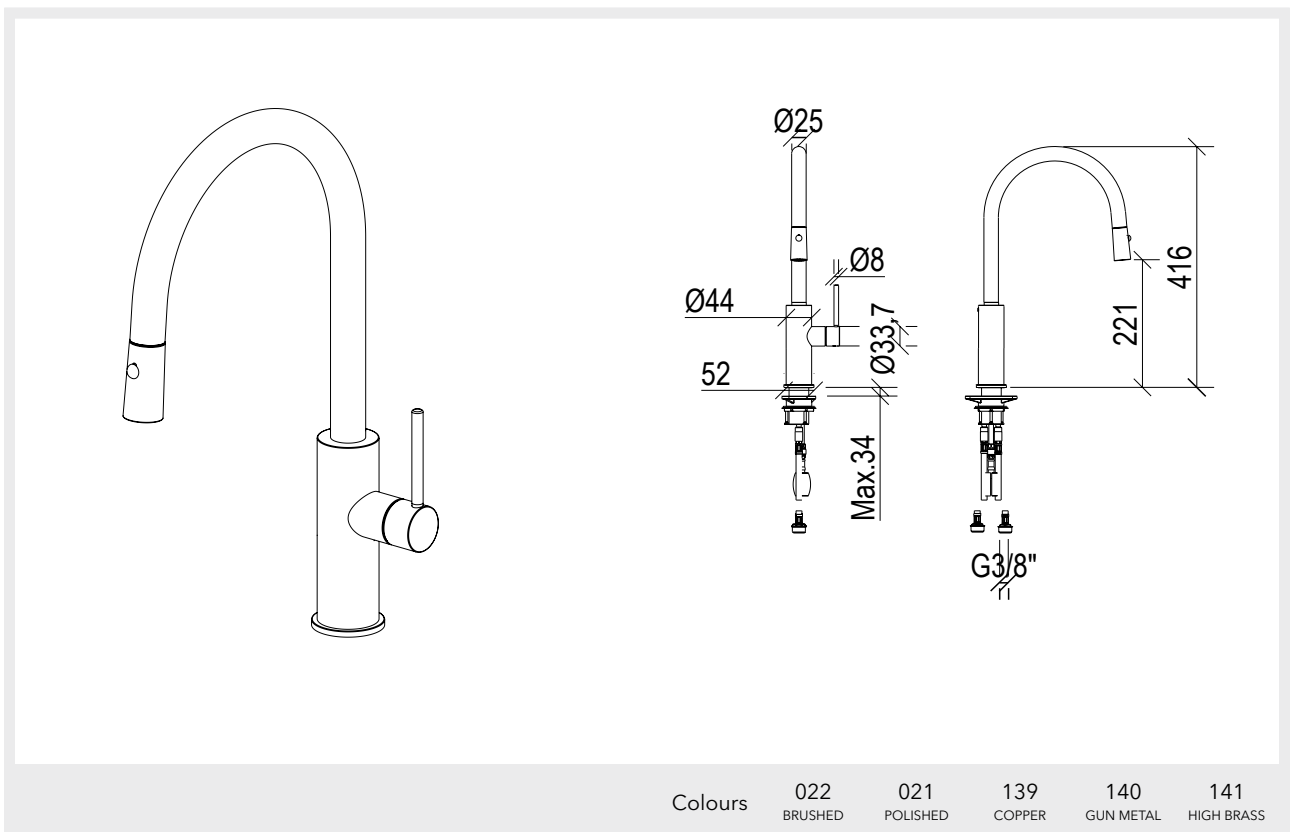

Colours   022   021   139   140   141
BRUSHED   POLISHED   COPPER   GUN METAL   HIGH BRASS