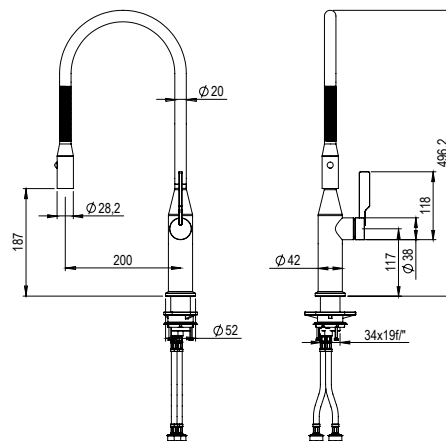

Colours 022 BRUSHED 021 POLISHED 139 COPPER 140 GUN METAL 141 HIGH BRASS