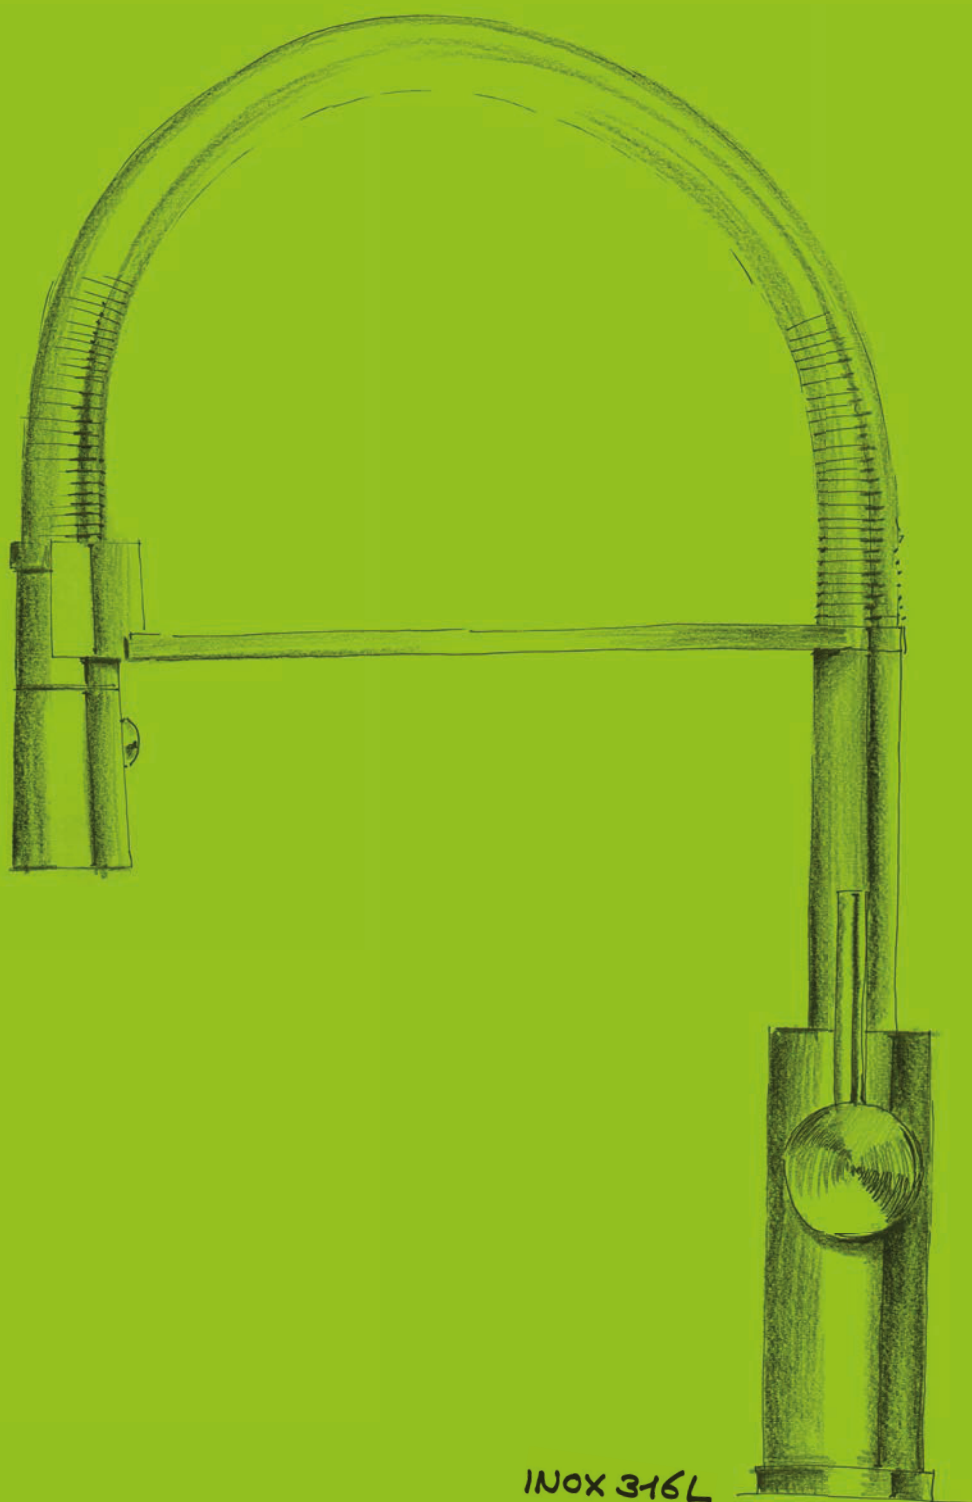

SUPER
INOX 
rubinetterie

KITCHEN

INOX 316L

100% MADE IN ITALY

SUPER INOX NELLA TUA CUCINA

INDISTRUTTIBILE, ANTIBATTERICO,
FACILE DA PULIRE

Interamente realizzato in acciaio inossidabile AISI316L, materiale largamente impiegato in cucina per le sue caratteristiche tecniche ed estetiche. Tra queste, l'elevata resistenza alla corrosione e l'estrema durabilità lo rendono infatti particolarmente adatto alla realizzazione di prodotti costantemente a contatto con l'acqua.