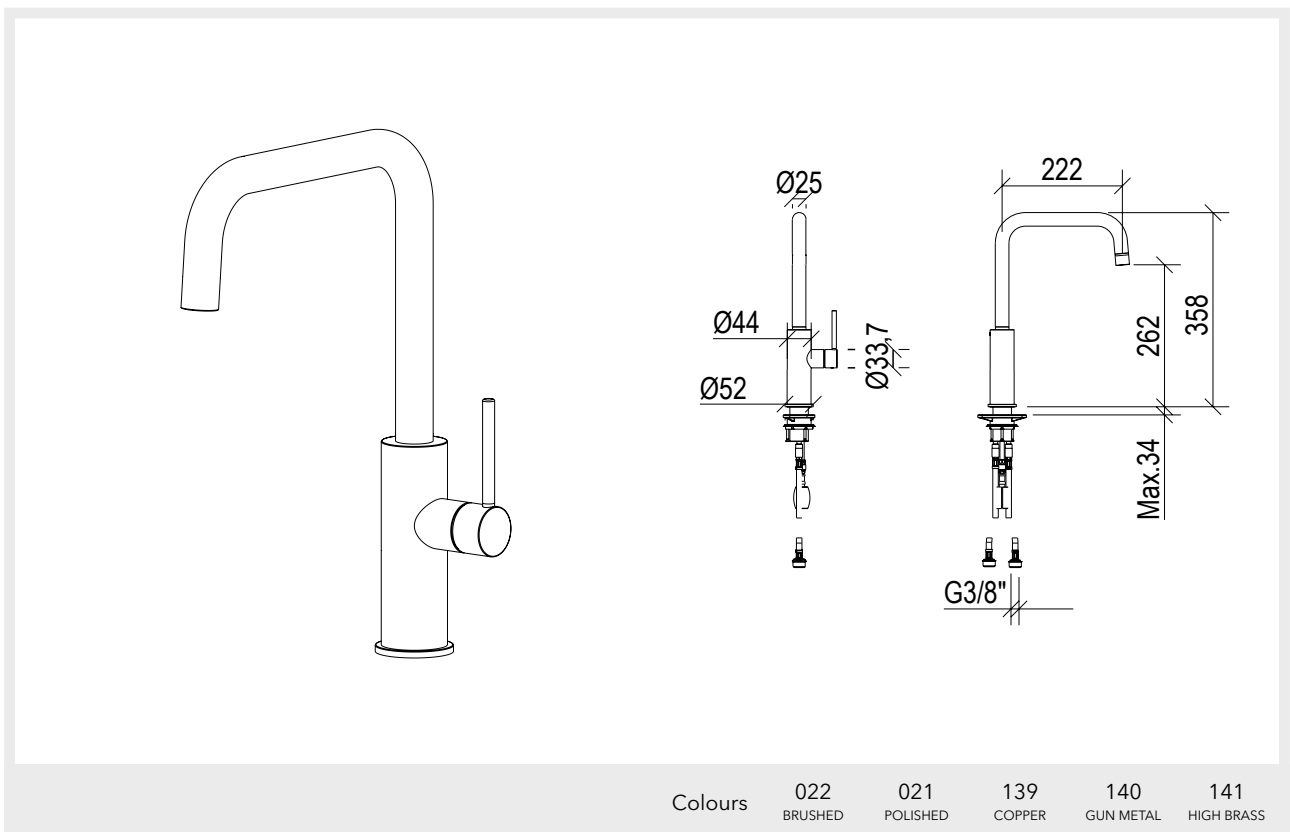

Colours 022 BRUSHED 021 POLISHED 139 COPPER 140 GUN METAL 141 HIGH BRASS