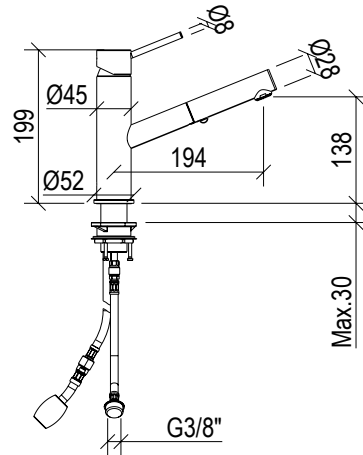

50

Super Inox Project

0031028X

- Miscelatore cucina inox 304L
- Doccetta estraibile a 2 getti anticalcare
- Flessibili di collegamento G3/8"

- Kitchen mixer inox 304L
- 2 way pull-out antilimestone shower
- G3/8" inox flexible hoses