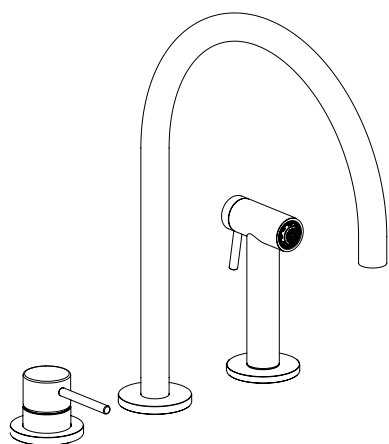

Colours   022   021   139   140   141
BRUSHED   POLISHED   COPPER   GUN METAL   HIGH BRASS