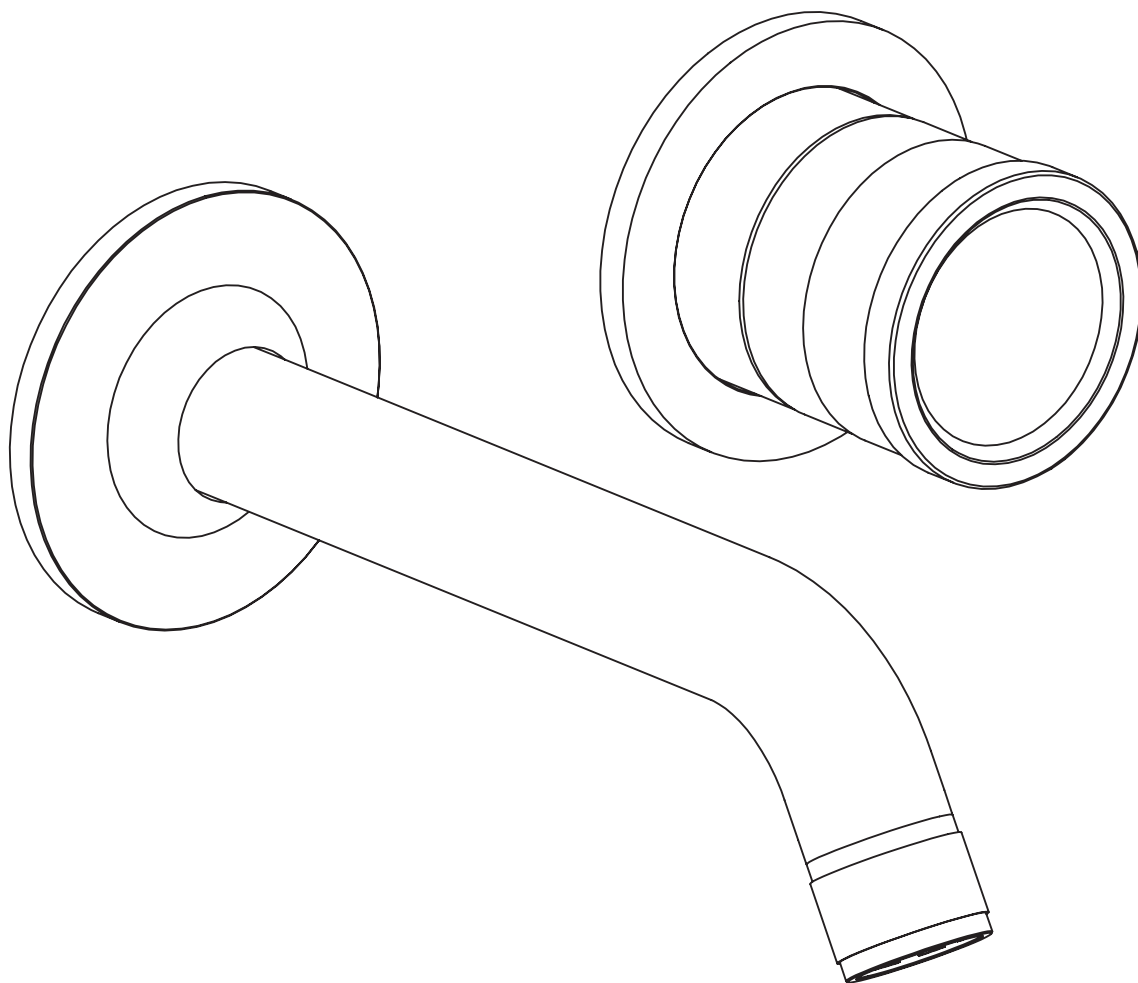

RÉTRO
0285401X

SUPER[®]
INOX 

*Necessario incasso **0274009X**

0285401X

PARTE ESTERNA LAVABO INCASSO MONO ACQUA CON BOCCA 16CM