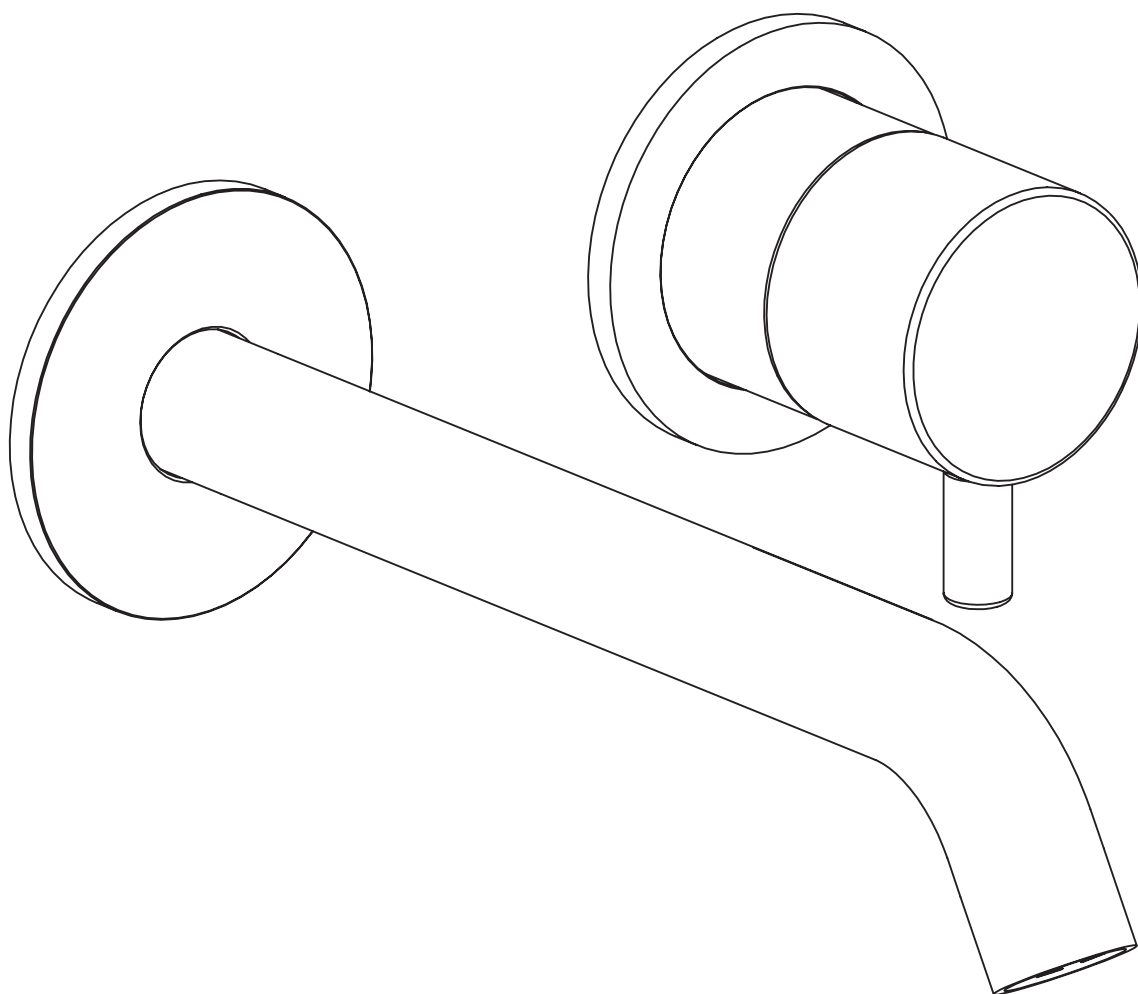

CAVE  
**0255402X**

**SUPER**<sup>®</sup>  
**INOX** 

\*Necessario incasso **0274009X**

**0255402X**

**PARTE ESTERNA** LAVABO INCASSO MONO ACQUA BOCCA 21CM