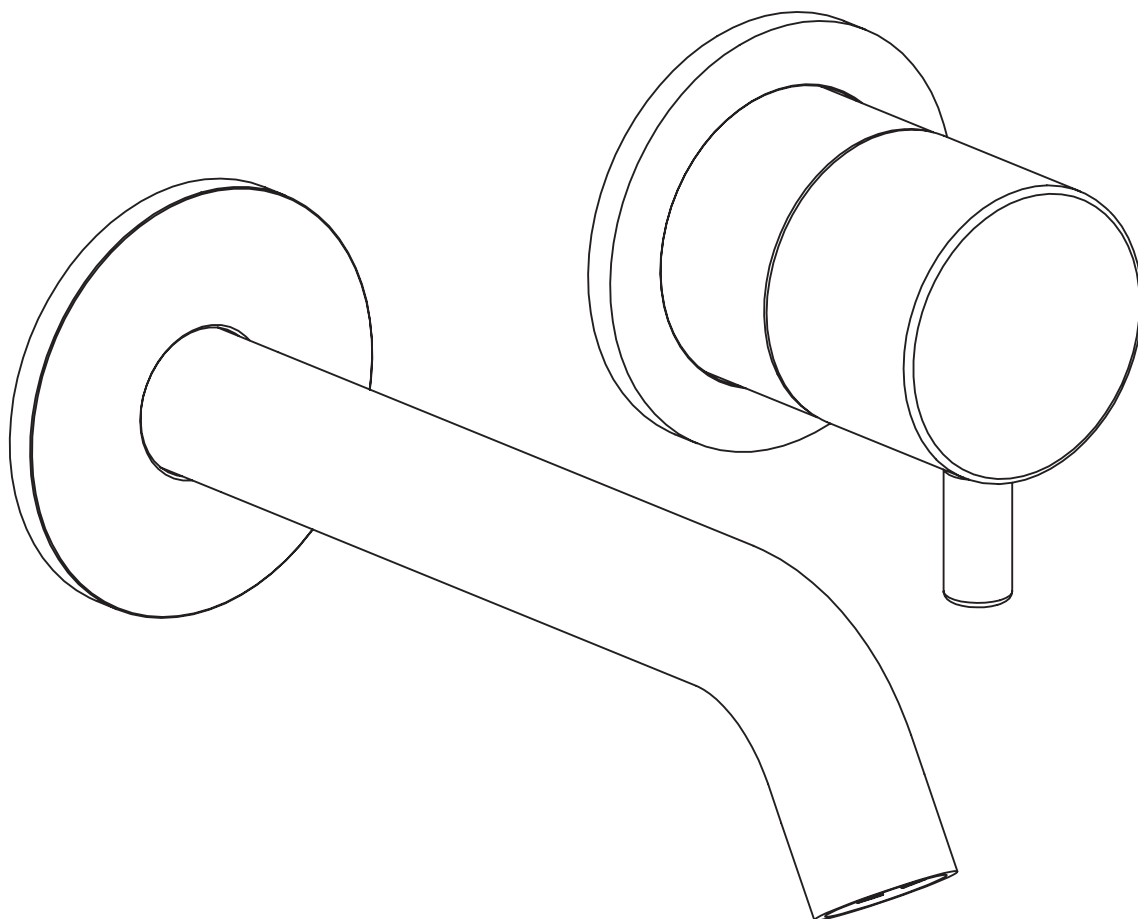

CAVE  
**0255401X**

**SUPER**<sup>®</sup>  
**INOX** 

\*Necessario incasso **0274009X**

**0255401X**

**PARTE ESTERNA** LAVABO INCASSO MONO ACQUA BOCCA 16CM