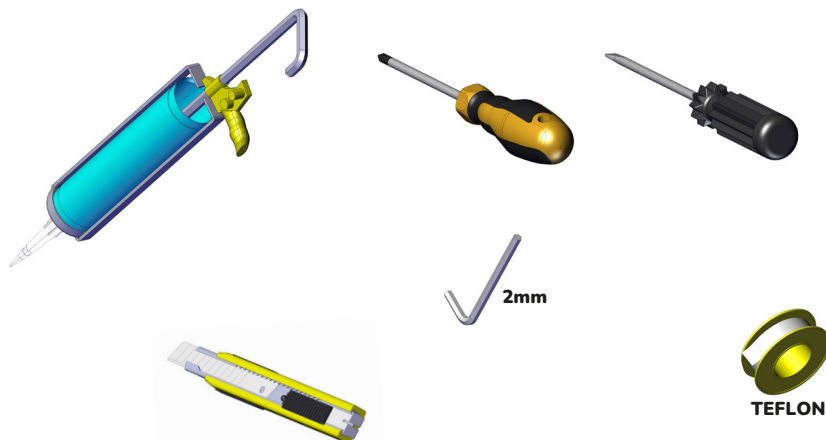

Se la pressione è superiore ai 5 bar utilizzare un riduttore di pressione

DE

Minimum druck	1 BAR
Höchste druck	10 BAR
Empfehlener druck	2-5 BAR
Höchste wasser Temperatur	80° C - 176° F
Wassertemperatur Höchste einkommende	65° C - 149° F
Höchste einkommende Drucksunterschied (Warm - kalt)	1.5 BAR

If the pressure is higher than 5 bar, use a pressure reducer

EN

Minimum pressure	1 BAR
Minimum pressure	10 BAR
Recommened working pressure	2-5 BAR
Max. water temperature	80° C - 176° F
Maximum water temperature reccomended	65° C - 149° F
Maximum in-let pressure difference (hot - cold)	1.5 BAR

Si la pression est supérieure à 5 bars, utilisez un réducteur de pression

ES

Pressión mínima	1 BAR
Pressión máxima	10 BAR
Pression de trab. aconsejada	2-5 BAR
Temperatura máxima	80° C - 176° F
Temperatura máxima aconsejada	65° C - 149° F
Diferencial max. de presión deentrada (caliente - fria)	1.5 BAR

Wenn der Druck höher als 5 bar ist, verwenden Sie einen Druckminderer

FR

Pression minimum	1 BAR
Pression maximum	10 BAR
Pression optimale de service	2-5 BAR
Température maximum	80° C - 176° F
Température maximum optimale	65° C - 149° F
Différence max. de pression d'arrivée (chaud - froid)	1.5 BAR

Si la presión es superior a 5 bar, utilice un reductor de presión

UTENSILI NECESSARI

NECESSARY TOOLS - OUTILS NÉCESSAIRES - ERFORDERLICHE WERKZEUGE
HERRAMIENTAS NECESARIAS