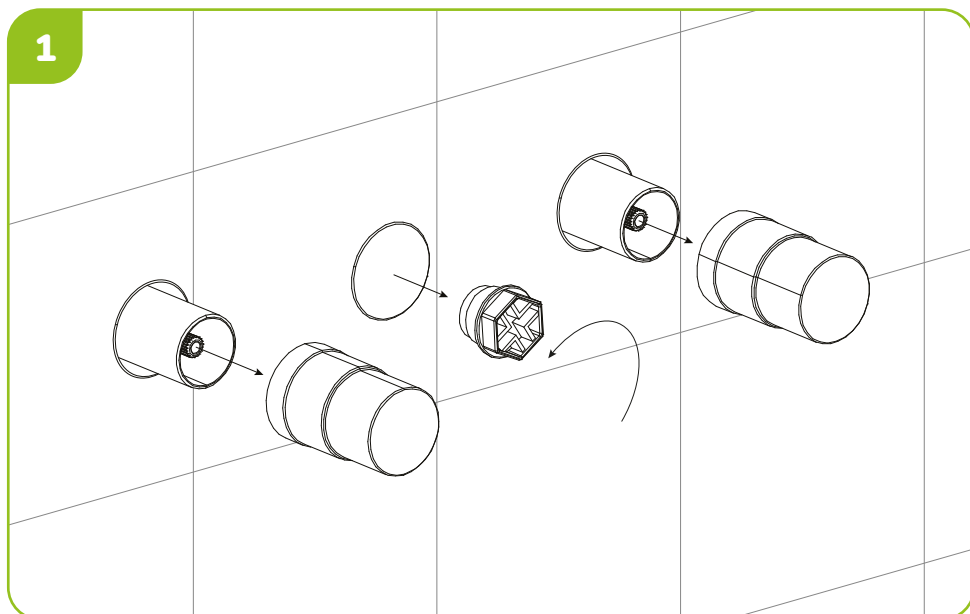

Si la presión es superior a 5 bar, utilice un reductor de presión

UTENSILI NECESSARI

NECESSARY TOOLS - OUTILS NÉCESSAIRES - ERFORDERLICHE WERKZEUGE
HERRAMIENTAS NECESARIAS

INSTALLAZIONE

INSTALLATION - INSTALLATION - INSTALLATION - INSTALACIÓN

Art. 025 6103X - 0256196X - 028 6103X - 028 6196X

ONLY FOR: 025 6103X - 025 6196X

ONLY FOR: 028 6103X - 028 6196X

INSTALLAZIONE

INSTALLATION - INSTALLATION - INSTALLATION - INSTALACIÓN

ONLY FOR: 025 6103X - 025 6196X