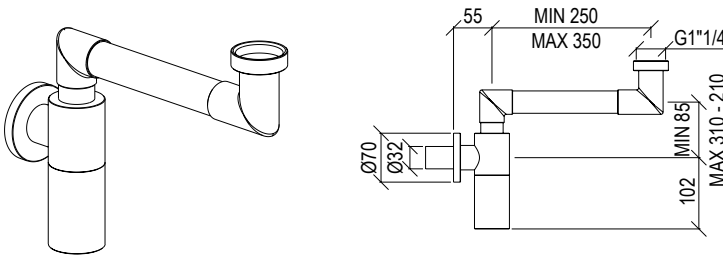

0031079X

- Sifone minimale tondo
- *Minimal round siphon*

AISI
304L

Cod. 022 021 PVD PVD SPECIAL

0031171X

- Sifone minimale tondo "Salva spazio"
- *Minimal round siphon "Space saving"*

BRASS

Cod. 006 001 PVD PVD SPECIAL