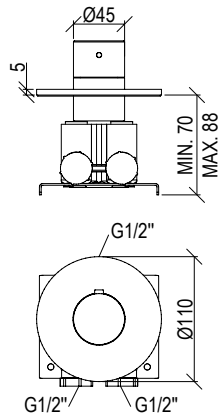

0251935X

*

- Miscelatore termostatico incasso Ø45mm
- Valvole antiritorno ispezionabili
- **PARTE INCASSO INCLUSA**
- *** 2 or 3-way diverter with STOP da abbinare**
- Built-in thermostatic mixer Ø45mm
- Inspectionable check valves
- **BUILT-IN PART INCLUDED**
- *** 2 or 3-way diverter with STOP mandatory**

				IN - OUT 1/2"
R001091-000			L/Min.	
Cod.	022	021	PVD	PVD SPECIAL