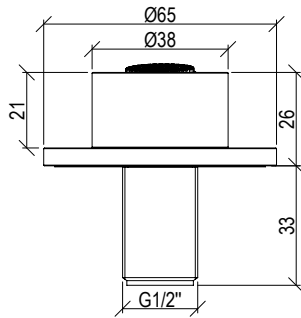

0251381X

- Bodyjet con rosone Ø65mm
- Bodyjet with Ø65mm rosette

R014050-000

1/2"

L/Min.

Cod. 022 021 PVD PVD SPECIAL