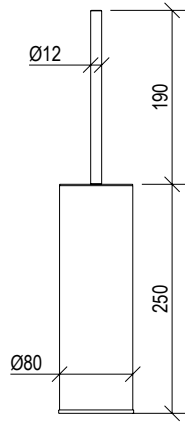

0032013X

- Porta scopino da appoggio
- Toilet brush holder

Cod. 022 021 PVD PVD SPECIAL