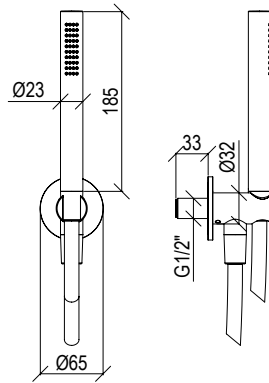

- Set doccia
- Doccetta anticalcare con flessibile l. 160cm
- Presa acqua con supporto doccia
- Rosone Ø65mm
- Shower set
- Antilimestone hand shower with l. 160cm flexible tube
- Water connection with shower holder
- Rosette Ø65mm

1/2"

Cod. 022 021 PVD PVD SPECIAL