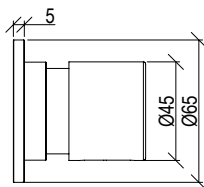

- Deviatore rotativo incasso Ø45mm senza STOP
- Built-in rotating diverter Ø45mm without STOP

Cod. 022 021 PVD PVD SPECIAL