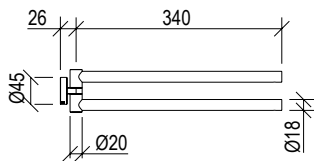

0032009X

- Porta asciugamani a snodo l. 34cm

- Adjustable towel rack l. 34cm

Cod. 022 021 PVD PVD SPECIAL