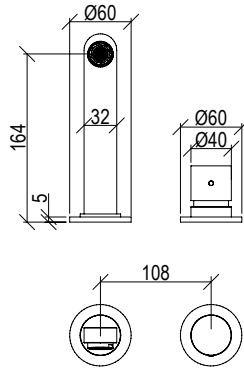

022

L/Min.

PVD

IN
3/8"

PVD SPECIAL

0366131X PARTE ESTERNA · EXTERNAL PART

- Miscelatore lavabo incasso Ø40mm
- Bocca l. 16cm con aeratore anticalcare
- Built-in washbasin mixer Ø40mm
- Spout l. 16cm with anti limestone aerator