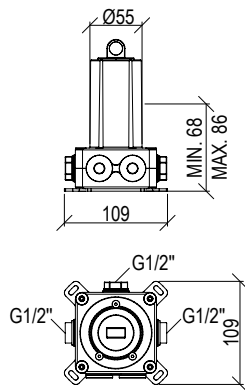

0366152X PARTE ESTERNA · EXTERNAL PART

- Deviatore rotativo incasso Ø45mm senza STOP
- Built-in rotating diverter Ø45mm without STOP

Cod. 022 021 PVD PVD SPECIAL

0474017X PARTE INCASSO · BUILT-IN PART

*

- Deviatore rotativo incasso **2 VIE** senza STOP
- **2-WAY** built-in rotating diverter **without STOP**