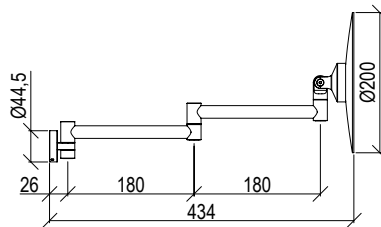

0032039X

- Specchio ingranditore a muro 2 bracci
- Ingrandimento 2X
- Wall-mount 2 arms magnifying mirror
- Magnification 2X

Cod. 022 021 PVD PVD SPECIAL