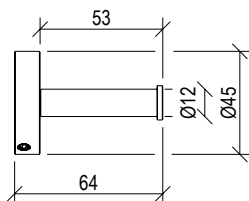

Cod. 022 021 PVD PVD SPECIAL

0032018X

- Appendiabiti l. 3cm
- *Robe hook l. 3cm*

Cod. 022 021 PVD PVD SPECIAL

0032019X

- Appendiabiti l. 6cm
- *Robe hook l. 6cm*

Cod. 022 021 PVD PVD SPECIAL

0032002X