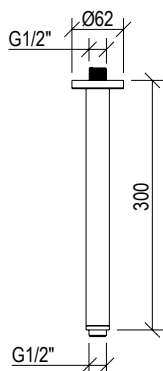

0061208X

- Braccio doccia a soffitto l. 20cm
- Ceiling-mount l. 20cm shower arm

1/2"

Cod. 022 021 PVD PVD SPECIAL

0061128X

- Braccio doccia a soffitto l. 30cm
- Ceiling-mount l. 30cm shower arm

1/2"

Cod. 022 021 PVD PVD SPECIAL