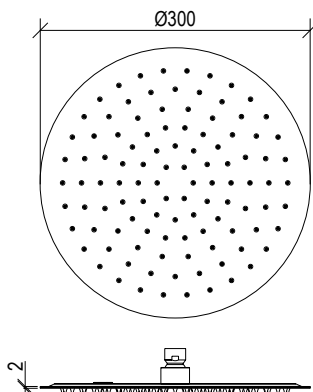

0031072X

- Soffione doccia tondo Ø25cm
- Ugelli anticalcare

- Round shower head Ø25cm
- Anti limestone nozzle

AISI
304L

L/Min.

1/2"

Cod. 022 021 PVD PVD SPECIAL

0011276X