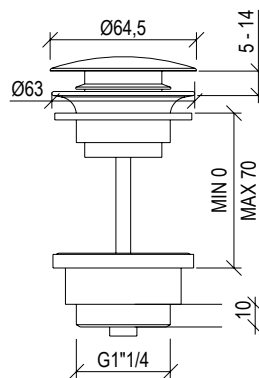

0031170X

- Scarico lavabo e bidet "Click-Clack"
- Modello universale e sempre aperto

- Washbasin and bidet "Pop-Up" waste
- Universal and always open model

AISI
304L

Cod. 022

021

PVD

PVD SPECIAL