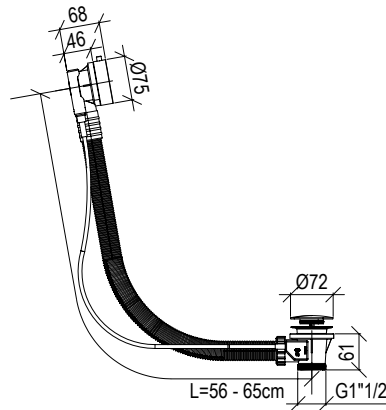

0031035X

- Colonna di scarico vasca
- Bathtub waste & overflow

Cod. 022 021 PVD PVD SPECIAL

0031298X