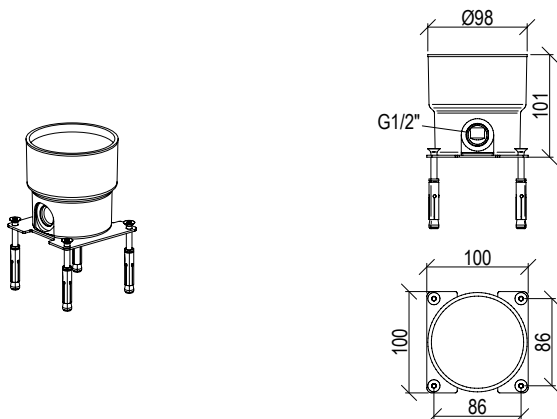

0033500X PARTE INCASSO · BUILT-IN PART

*

- Blocchetto incasso per colonna doccia e lavabo da pavimento

- Built-in part for freestanding shower column and floorstanding washbasin mixer

	1/2"
Cod.	000