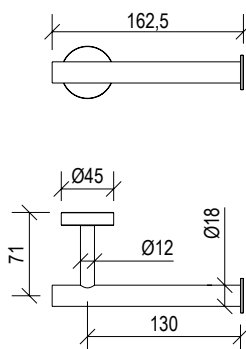

- Porta asciugamani l. 80cm
- Towel rail l. 80cm

Cod. 022 021 PVD PVD SPECIAL

AXIS

0032009X

- Porta asciugamani a snodo l. 34cm

- Adjustable towel rack l. 34cm

Cod. 022 021 PVD PVD SPECIAL

0032011X