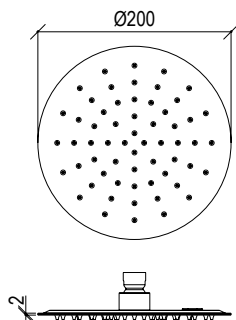

0011072X

- Soffione doccia tondo Ø20cm
- Ugelli anticalcare

- Round shower head Ø20cm
- Anti limestone nozzle

AISI
304L

L/Min.

1/2"

Cod. 022 021 PVD PVD SPECIAL