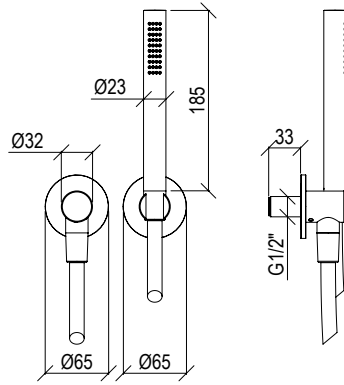

- Set doccia
- Doccetta anticalcare con flessibile l. 160cm
- Presa acqua con supporto doccia
- Rosone Ø65mm
- Shower set
- Anti limestone hand shower with l. 160cm flexible tube
- Water connection with shower holder
- Rosette Ø65mm