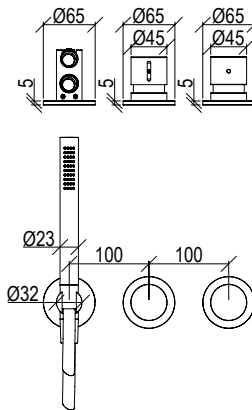

- Miscelatore monocomando incasso 2 o 3 vie Ø45mm
- Deviatore rotativo senza STOP
- Doccetta anticalcare con flessibile l. 160cm
- Presa acqua con supporto doccia

- 2 or 3-way built-in mixer Ø45mm
- Rotating diverter without STOP
- Anti limestone hand shower with l. 160cm flexible tube
- Water connection with shower holder

Cod. 022 021 PVD PVD SPECIAL

0474046X PARTE INCASSO · BUILT-IN PART

*