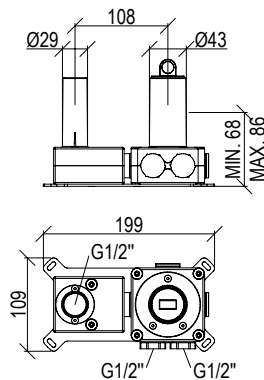

- Miscelatore monocomando incasso
- Uscita con presa acqua
- Built-in mixer
- Water output with connection

			1/2"
R001100-000			
Cod.	022	021	PVD PVD SPECIAL