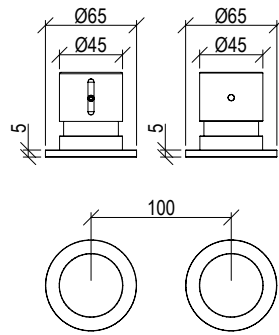

0366410X PARTE ESTERNA · EXTERNAL PART

- Miscelatore monocomando incasso 2 o 3 vie Ø45mm
- Deviatore rotativo senza STOP

- 2 or 3-way built-in mixer Ø45mm
- Rotating diverter without STOP

Cod. 022 021 PVD PVD SPECIAL

0474043X PARTE INCASSO · BUILT-IN PART

*