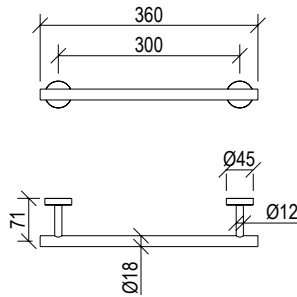

0251382X

- Bodyjet con rosone Ø65mm
- Bodyjet with Ø65mm rosette

R014051-000

1/2"

L/Min.

Cod. 022 021 PVD PVD SPECIAL

0032005X

- Porta asciugamani l. 30cm
- Towel rail l. 30cm