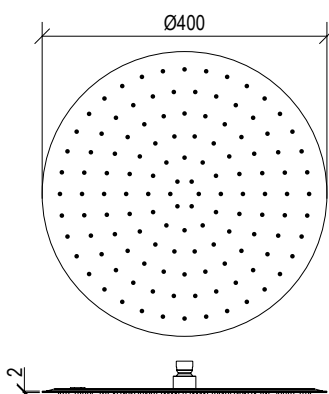

- Soffione doccia tondo Ø30cm
- Ugelli anticalcare

- Round shower head Ø30cm
- Anti limestone nozzle

AISI
304L

L/Min.

1/2"

Cod. 022 021 PVD PVD SPECIAL

0011277X

- Soffione doccia tondo Ø40cm
- Ugelli anticalcare