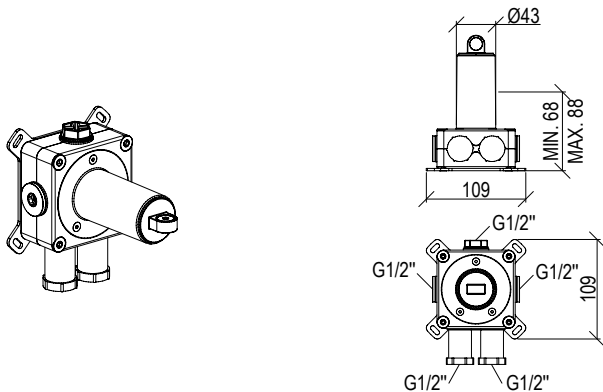

0474041X PARTE INCASSO · BUILT-IN PART

*

- Miscelatore monocomando incasso **1 VIA**
- Uscita in alto, a destra o a sinistra
- **1-WAY** built-in mixer
- Up, right or left water output

		1/2"
	R001100-000	
Cod.	000