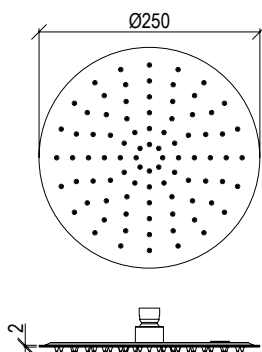

0031072X

- Soffione doccia tondo Ø25cm
- Ugelli anticalcare

- Round shower head Ø25cm
- Anti limestone nozzle

AISI
304L

L/Min.

1/2"

Cod. 022 021 PVD PVD SPECIAL