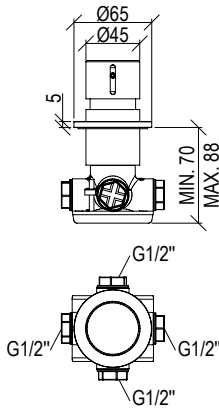

0361153X

*

- Deviatore rotativo incasso **3 VIE con STOP** Ø45mm
- **PARTE INCASSO INCLUSA**
- **3-WAY** built-in rotating diverter **with STOP** Ø45mm
- **BUILT-IN PART INCLUDED**

3 VIE WAY					IN - OUT 1/2"
	R001120-000			L/Min.	
Cod.	022	021	PVD	PVD SPECIAL