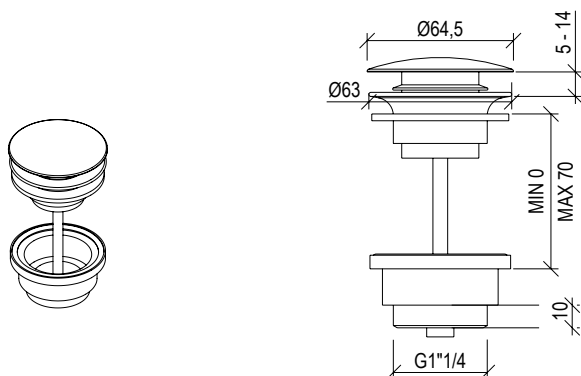

0031170X

- Scarico lavabo e bidet "Click-Clack"
- Modello universale e sempre aperto
- Washbasin and bidet "Pop-Up" waste
- Universal and always open model

AISI
304L

Cod. 022 021 PVD PVD SPECIAL