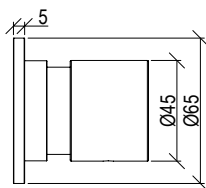

0366040X PARTE ESTERNA · EXTERNAL PART

- Miscelatore monocomando incasso Ø45mm

- Built-in mixer Ø45mm

Cod. 022 021 PVD PVD SPECIAL

0474040X PARTE INCASSO · BUILT-IN PART

*