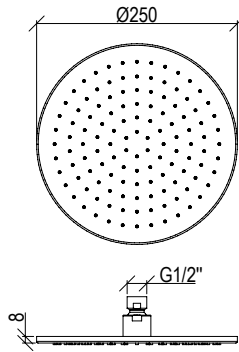

- Round shower head Ø40cm
- Anti limestone nozzle

AISI
304L

L/Min.

1/2"

Cod. 022 021 PVD PVD SPECIAL

0261072X

- Soffione doccia tondo Ø25cm
- Ugelli anticalcare

- Round shower head Ø25cm
- Anti limestone nozzle