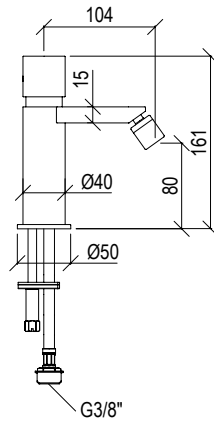

- Miscelatore bidet Ø40mm **S/SCARICO**
- Bocca con snodo e aeratore anticalcare

- Bidet mixer Ø40mm **W/O WASTE**
- Spout with joint and anti limestone aerator

R014011-000

Cod. 022

R001101-000

021

PVD

IN
3/8"