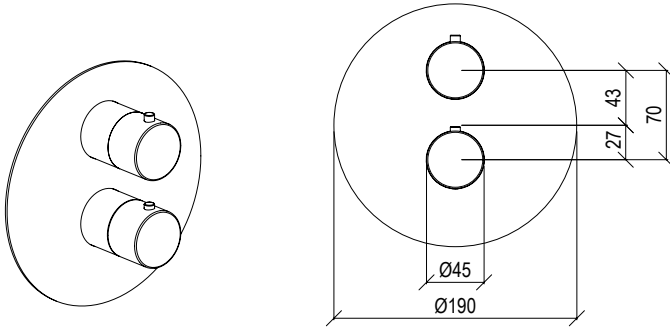

0251933X

*

- Miscelatore termostatico incasso 2 vie Ø45mm
- Deviatore rotativo
- Valvole antiritorno ispezionabili

PARTE INCASSO INCLUSA

- 2-way built-in thermostatic mixer Ø45mm
- Rotating diverter
- Inspectionable check valves

BUILT-IN PART INCLUDED

2 VIE WAY					IN - OUT 1/2"
	R001091-000	R001121-000		L/Min.	
Cod.	022	021	PVD	PVD SPECIAL