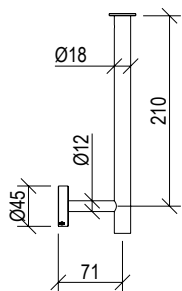

0032029X

- Porta rotolo a parete verticale doppio
- *Wall-mount double vertical toilet paper holder*

Cod. 022 021 PVD PVD SPECIAL

0032018X