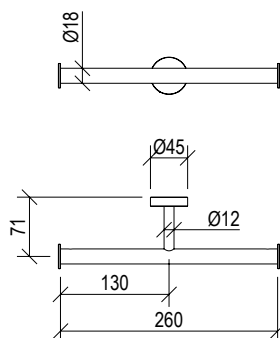

0032023X

- Porta rotolo a parete doppio

- Wall-mount double toilet paper holder

Cod. 022 021 PVD PVD SPECIAL