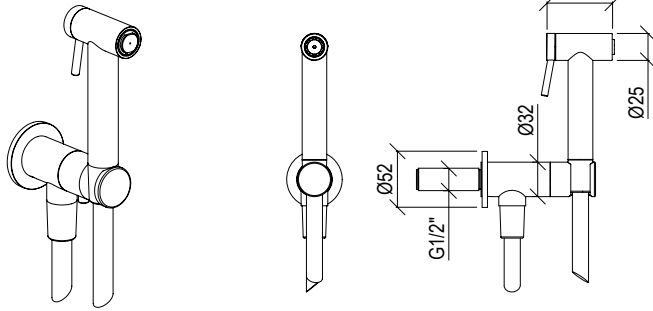

0031061X

- Set WC
- Idroscopino con flessibile l. 125cm
- Presa acqua con supporto doccia con funzione on-off
- WC set
- Hydrobrush with l. 125cm flexible tube
- Water connection with shower holder with on-off function