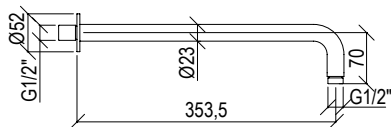

0331237X

- Braccio doccia a parete l. 35cm
- Wall-mount l. 35cm shower arm

1/2"

Cod. 022 021 PVD PVD SPECIAL

0061207X

- Braccio doccia a soffitto l. 10cm
- Ceiling-mount l. 10cm shower arm

1/2"

Cod. 022 021 PVD PVD SPECIAL