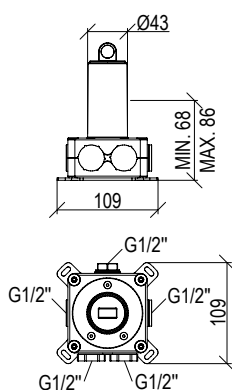

- Miscelatore monocomando incasso Ø40mm

- Built-in mixer Ø40mm

Cod. 022 021 PVD PVD SPECIAL

0474047X PARTE INCASSO · BUILT-IN PART

*

- Miscelatore monocomando incasso **1 VIA**

- Uscita in alto, a destra o a sinistra