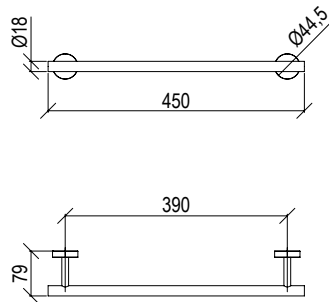

0032040X

- Porta asciugamani l. 39cm
- Towel rail l. 39cm

Cod. 022 021 PVD PVD SPECIAL