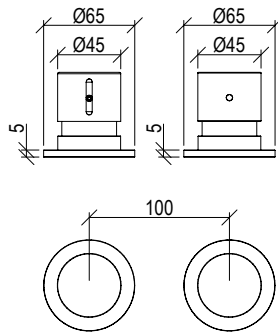

0366410X PARTE ESTERNA · EXTERNAL PART

- Miscelatore monocomando incasso 2 o 3 vie Ø45mm
- Deviatore rotativo senza STOP

- 2 or 3-way built-in mixer Ø45mm
- Rotating diverter without STOP

Cod. 022 021 PVD PVD SPECIAL

0474044X PARTE INCASSO · BUILT-IN PART

*