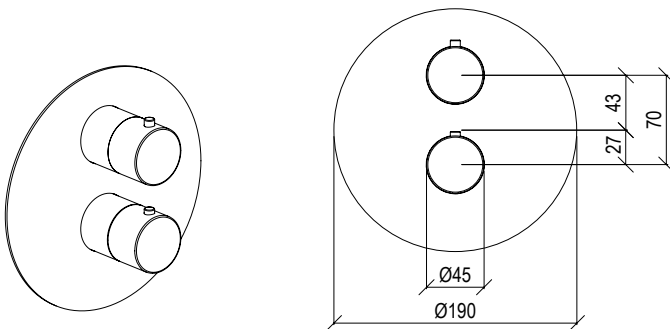

0251934X

*

- Miscelatore termostatico incasso 3 vie Ø45mm
- Deviatore rotativo
- Valvole antiritorno ispezionabili

PARTE INCASSO INCLUSA

- 3-way built-in thermostatic mixer Ø45mm
- Rotating diverter
- Inspectionable check valves

BUILT-IN PART INCLUDED

3 VIE WAY					IN - OUT 1/2"
	R001091-000	R001120-000		L/Min.	
Cod.	022	021	PVD	PVD SPECIAL