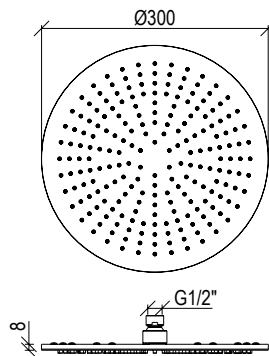

0260276X

- Soffione doccia tondo Ø30cm
- Ugelli anticalcare

- Round shower head Ø30cm
- Anti limestone nozzle

L/Min.

1/2"

Cod. 022 021 PVD PVD SPECIAL