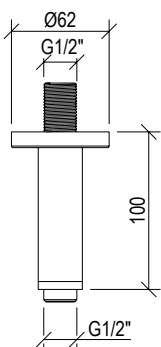

0331237X

- Braccio doccia a parete l. 35cm
- Wall-mount l. 35cm shower arm

1/2"

Cod. 022 021 PVD PVD SPECIAL

0061207X

- Braccio doccia a soffitto l. 10cm
- Ceiling-mount l. 10cm shower arm

1/2"

Cod. 022 021 PVD PVD SPECIAL