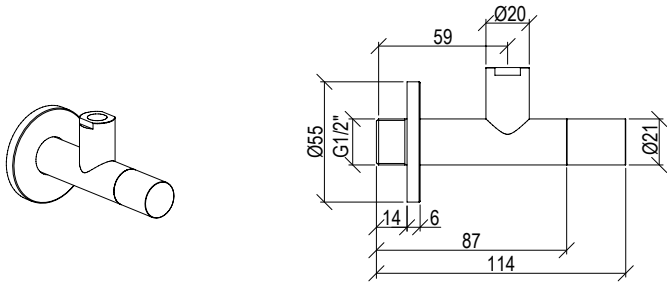

0031229X

- Singolo rubinetto tondo con filtro
- *Single round stopcock with filter*

AISI
304L

1/2"

Cod. 022 021 PVD PVD SPECIAL