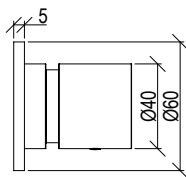

0366043X PARTE ESTERNA · EXTERNAL PART

- Miscelatore monocomando incasso Ø40mm

- Built-in mixer Ø40mm

Cod. 022 021 PVD PVD SPECIAL

0474047X PARTE INCASSO · BUILT-IN PART

*