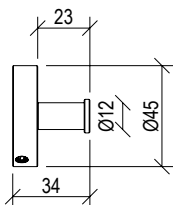

0032018X

- Appendiabiti l. 3cm
- *Robe hook l. 3cm*

Cod. 022 021 PVD PVD SPECIAL