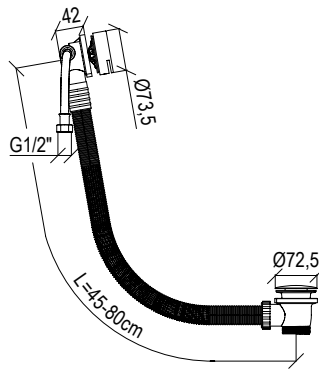

0031033X

- Colonna di scarico vasca con erogazione
- Sistema di comando "Skip-Up"
- Bathtub waste & overflow with water supply
- "Skip-Up" control system

Cod. 022 021 PVD PVD SPECIAL