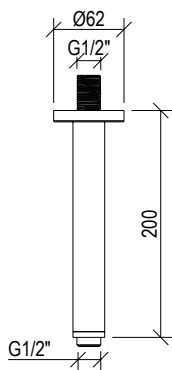

0061208X

- Braccio doccia a soffitto l. 20cm
- Ceiling-mount l. 20cm shower arm

1/2"

Cod. 022 021 PVD PVD SPECIAL