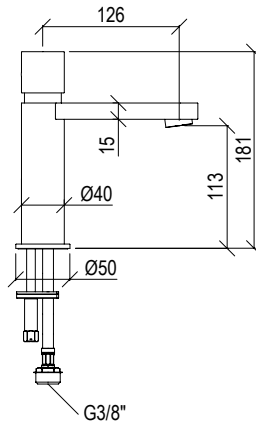

0361119X

- Miscelatore lavabo Ø40mm **S/SCARICO**
- Bocca l. 12cm con aeratore anticalcare
- Washbasin mixer Ø40mm **W/O WASTE**
- Spout l. 12cm with anti limestone aerator

R014004-000

Cod.

R001101-000

022

L/Min.

PVD

IN
3/8"

PVD SPECIAL