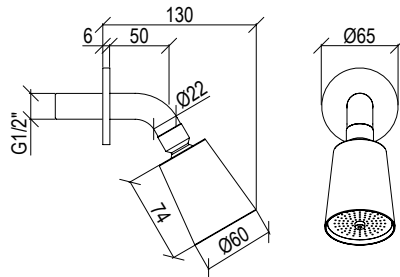

0031390X

- Soffione a muro "campana" Ø60mm

- Wall-mount shower head Ø60mm

L/Min.

1/2"

Cod. 022 021 PVD PVD SPECIAL