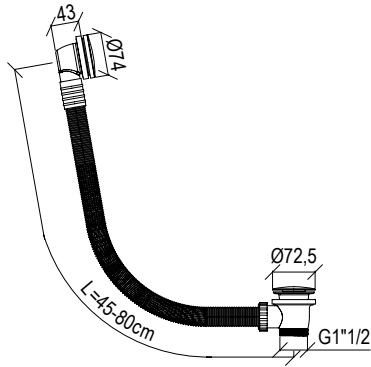

0033500X PARTE INCASSO · BUILT-IN PART

*

- Blocchetto incasso per colonna doccia e lavabo da pavimento

- Built-in part for freestanding shower column and floorstanding washbasin mixer

	1/2"
Cod.	000

0031032X