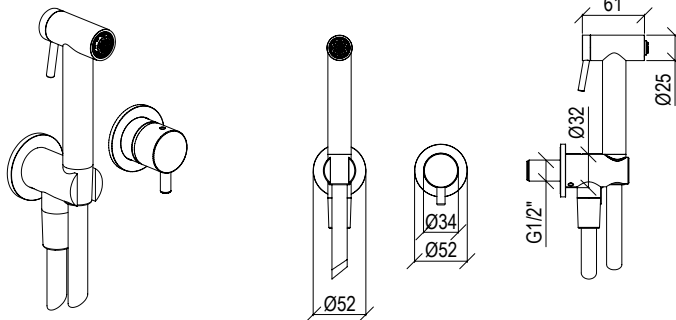

0036066X PARTE ESTERNA · EXTERNAL PART

- Set WC
- Doccetta igienica con flessibile l. 125cm
- Presa acqua con supporto doccia
- Miscelatore monocomando incasso muro
- WC set
- Hygienic hand shower with l. 125cm flexible tube
- Water connection with shower holder
- Built-in mixer

		1/2"
0031065X-*		
Cod.	022	021 PVD PVD SPECIAL