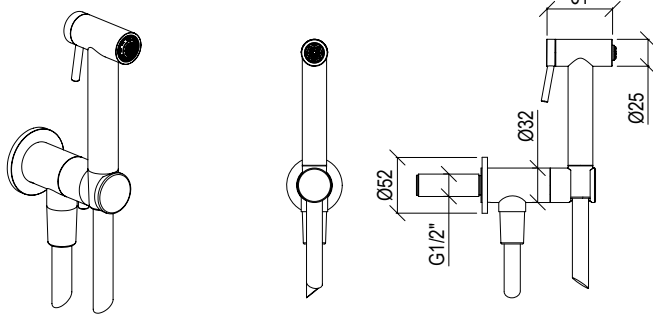

0031062X

- Set WC
- Doccetta igienica con flessibile l. 125cm
- Presa acqua con supporto doccia con funzione on-off
- WC set
- Hygienic hand shower with l. 125cm flexible tube
- Water connection with shower holder with on-off function

			1/2"
0031065X-*	R002017-000		
Cod.	022	021	PVD PVD SPECIAL