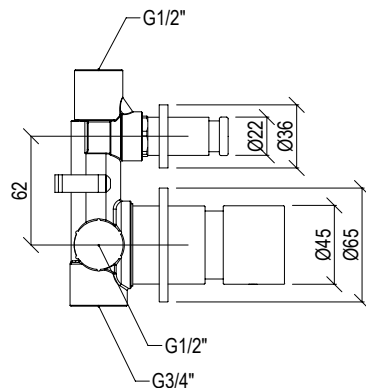

0361088X

*

- Miscelatore monocomando incasso 2 vie Ø45mm
- Deviatore click-clack
- **PARTE INCASSO INCLUSA**
- 2-way built-in mixer Ø45mm
- Click-clack diverter
- **BUILT-IN PART INCLUDED**

2 VIE WAY					IN - OUT 1/2"
	R003006A-000			L/Min.	
Cod.	022	021	PVD	PVD SPECIAL