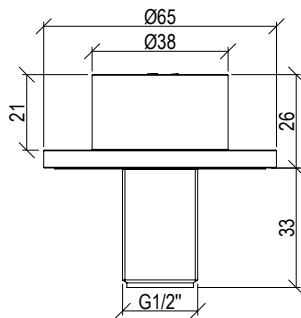

0251382X

- Bodyjet con rosone Ø65mm
- Bodyjet with Ø65mm rosette

R014051-000

1/2"

L/Min.

Cod. 022 021 PVD PVD SPECIAL