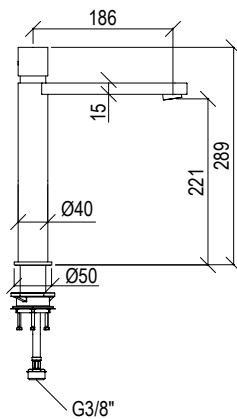

0361120X

- Miscelatore lavabo alto Ø40mm **S/SCARICO**
- Bocca l. 18cm con aeratore anticalcare
- High washbasin mixer Ø40mm **W/O WASTE**
- Spout l. 18cm with anti limestone aerator

R014004-000

Cod.

R001101-000

022

L/Min.

PVD

IN
3/8"

PVD SPECIAL