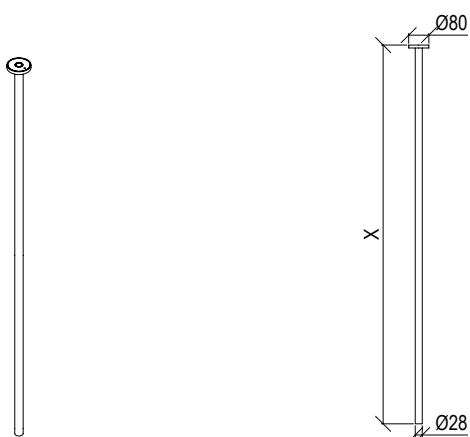

0031345X

- Bocca di erogazione a soffitto da l. 100cm a l. 190cm
- Aeratore anticalcare
- Ceiling-mount spout from l. 100cm to l. 190cm
- Anti limestone aerator

R014036-000

L/Min.

1/2"

Cod. 022 021 PVD PVD SPECIAL