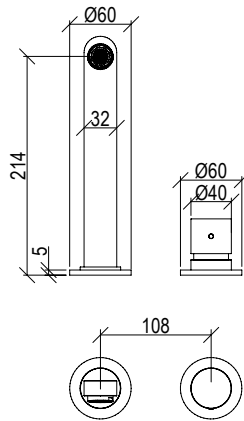

022

L/Min.

PVD

IN
3/8"

PVD SPECIAL

0366131X PARTE ESTERNA · EXTERNAL PART

- Miscelatore lavabo incasso Ø40mm
- Bocca l. 16cm con aeratore anticalcare
- Built-in washbasin mixer Ø40mm
- Spout l. 16cm with anti limestone aerator

0366197X PARTE ESTERNA · EXTERNAL PART

- Miscelatore lavabo incasso Ø40mm
- Bocca l. 21cm con aeratore anticalcare
- Built-in washbasin mixer Ø40mm
- Spout l. 21cm with anti limestone aerator

			
R014004-000			L/Min.
Cod.	022	021	PVD PVD SPECIAL