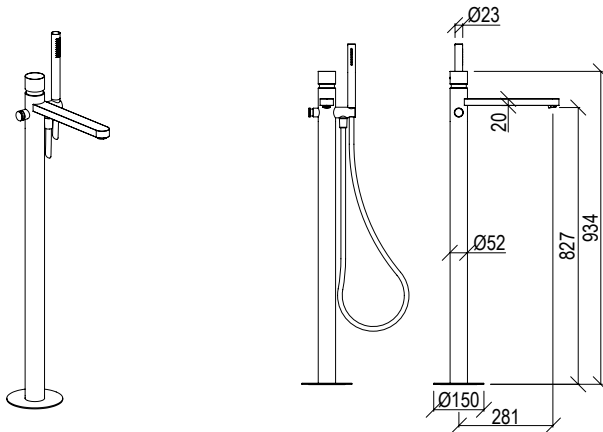

0365124X PARTE ESTERNA · EXTERNAL PART

- Miscelatore vasca a pavimento Ø52mm
- Deviatore a tiro con ritorno automatico
- Doccetta anticalcare con flessibile l. 160cm
- Bocca con aeratore anticalcare

- Floorstanding bathtub mixer Ø52mm
- Pulling diverter with automatic return
- Antilimestone hand shower with l. 160cm flexible tube
- Spout with anti limestone aerator

R014010-000	R007001-000	L/Min.		
Cod.	022	021	PVD	PVD SPECIAL