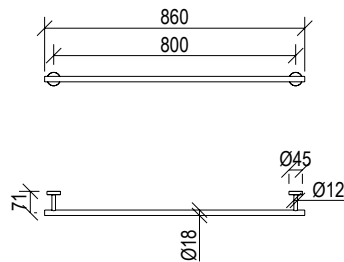

Cod. 022 021 PVD PVD SPECIAL

0032040X

- Porta asciugamani l. 39cm
- Towel rail l. 39cm

Cod. 022 021 PVD PVD SPECIAL

0032007X

- Porta asciugamani l. 60cm
- Towel rail l. 60cm

Cod. 022 021 PVD PVD SPECIAL

0032022X