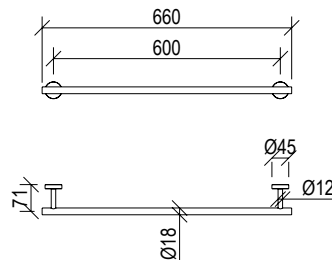

Cod. 022 021 PVD PVD SPECIAL

0032040X

- Porta asciugamani l. 39cm
- Towel rail l. 39cm

Cod. 022 021 PVD PVD SPECIAL

0032007X

- Porta asciugamani l. 60cm
- Towel rail l. 60cm

Cod. 022 021 PVD PVD SPECIAL

0032022X