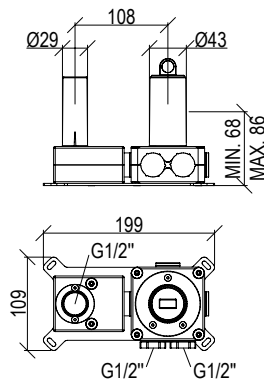

- Miscelatore monocomando incasso
- Uscita con presa acqua
- Built-in mixer
- Water output with connection

			1/2"
R001100-000			
Cod.	022	021	PVD PVD SPECIAL

0366197X PARTE ESTERNA · EXTERNAL PART