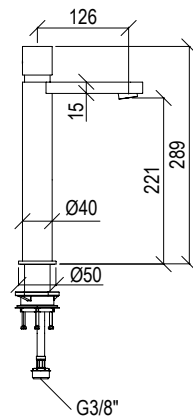

L/Min.

PVD

IN
3/8"

PVD SPECIAL

0361166X

- Miscelatore lavabo alto Ø40mm **S/SCARICO**
- Bocca l. 12cm con aeratore anticalcare
- High washbasin mixer Ø40mm **W/O WASTE**
- Spout l. 12cm with anti limestone aerator