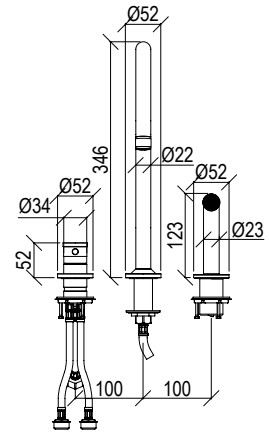

0280225X K-SPRAY

- Miscelatore cucina 3 fori da piano
- Canna tonda con aeratore anticalcare
- Doccetta a pulsante con flessibile l. 125cm
- Deviatore automatico

- 3-hole kitchen mixer
- Round spout with anti limestone aerator
- Push-button hand shower with l. 125cm flexible tube
- Automatic diverter

				IN 3/8"
R014036-000	R001100-000	0031250X-*	L/Min.	
Cod.	022	021	PVD	PVD SPECIAL