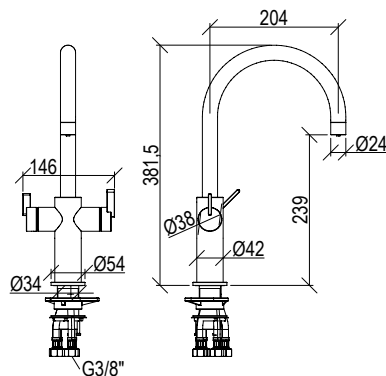

- Miscelatore cucina 4 vie per acqua filtrata
- Canna tonda girevole con aeratore anticalcare
- Canale di erogazione dell'acqua filtrata indipendente
- Innesti rapidi per il collegamento dell'acqua filtrata

- *4-way kitchen mixer for filtered water*
- *Round swivel spout with anti-limestone aerator*
- *Separate filtered water supply*
- *Quick connection couplings for filtered water connection*

				IN 3/8"
R014052-000	R001100-000	R001107-000	L/Min.	
Cod.	022	021	PVD	PVD SPECIAL