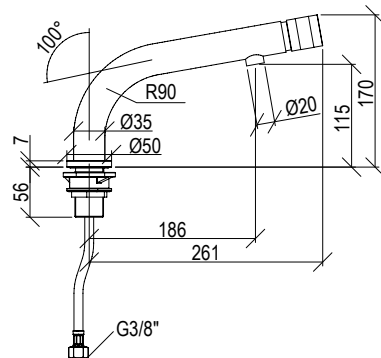

0540105X

- Miscelatore cucina / bar basso
- Corpo girevole con aeratore anticalcare

- *Low kitchen / bar mixer*
- *Swivel body with anti limestone aerator*

			IN 3/8"
R014054-000	R001110-000	L/Min.	
Cod.	022	021	PVD SPECIAL