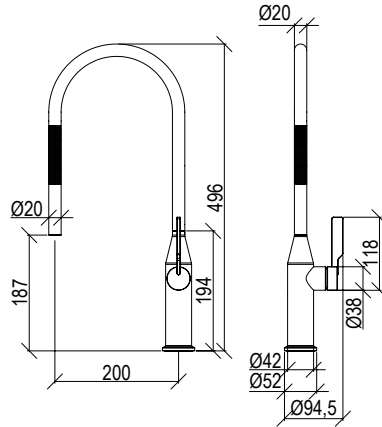

0350233X PAPILLON

- Miscelatore cucina
- Canna tonda flessibile con molla e aeratore anticalcare
- Kitchen mixer
- Round swivel spring spout with anti limestone aerator

			IN 3/8"
R014032-000	R001006-000	L/Min.	
Cod. 022	021	PVD	PVD SPECIAL