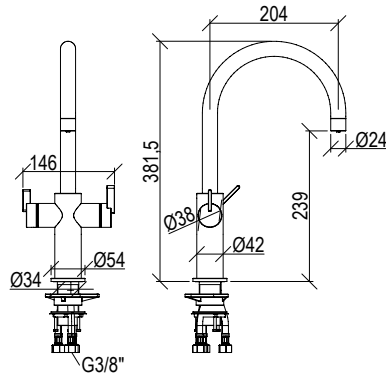

0500109X ACQUA FILTRATA

- Miscelatore cucina 3 vie per acqua filtrata
- Canna tonda girevole con aeratore anticalcare
- Canale di erogazione dell'acqua filtrata indipendente
- Innesti rapidi per il collegamento dell'acqua filtrata

- *3-way kitchen mixer for filtered water*
- *Round swivel spout with anti-limestone aerator*
- *Separate filtered water supply*
- *Quick connection couplings for filtered water connection*

				IN 3/8"
R014052-000	R001100-000	R001107-000	L/Min.	
Cod.	022	021	PVD	PVD SPECIAL

0500106X ACQUA FILTRATA