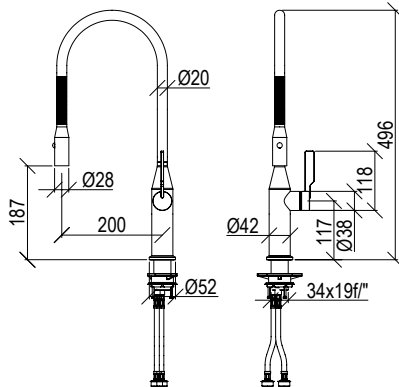

0350234X PAPILLON

- Miscelatore cucina
- Canna tonda flessibile con molla
- Doccetta a 2 getti anticalcare
- Kitchen mixer
- Round swivel spring spout
- 2-way anti limestone shower

			IN 3/8"
R035002-*	R001006-000	L/Min.	
Cod. 022	021	PVD	PVD SPECIAL

0032030X