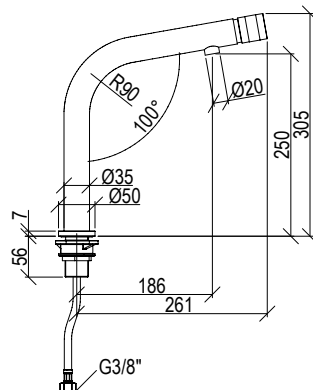

0540106X

- Miscelatore cucina / bar alto
- Corpo girevole con aeratore anticalcare

- *High kitchen / bar mixer*
- *Swivel body with anti limestone aerator*

			IN 3/8"
R014054-000	R001110-000	L/Min.	
Cod.	022	021	PVD SPECIAL